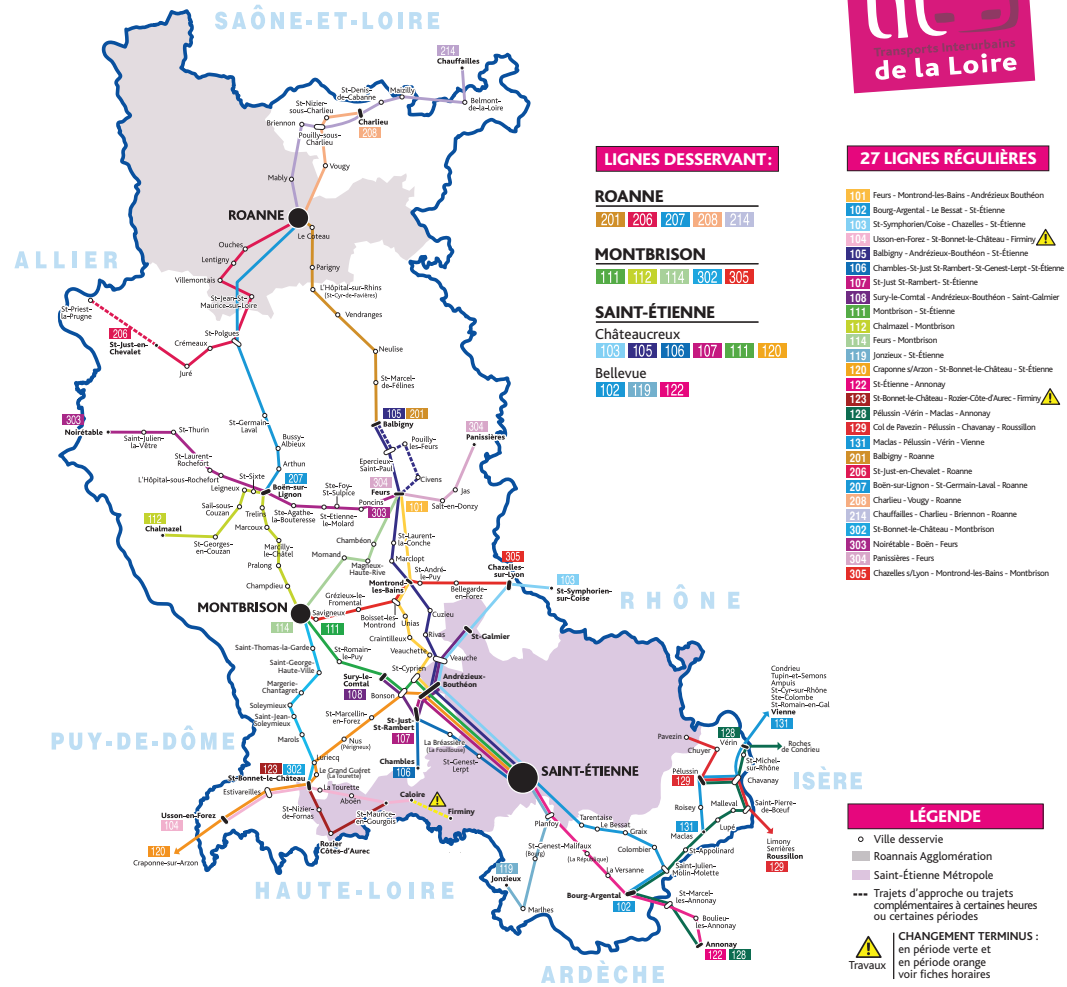

LIGNE **104** USSON-EN-FOREZ → SAINT-BONNET-LE-CHÂTEAU → FIRMINY

Transporteur : PHILIBERT
ZI Les Communaux 42 160 ANDRÉZIEUX-BOUTHÉON
04 77 02 21 05 - www.philibert-transport.fr

PÉRIODE VERTE Correspond aux jours de l'année hors vacances scolaires

PÉRIODE ORANGE Correspond aux jours de vacances scolaires

Pour savoir quel horaire consulter, reportez-vous au calendrier des périodes sur cette fiche horaire.

COMMUNES	POINTS D'ARRÊTS	PÉRIODE VERTE			PÉRIODE ORANGE		
		L M Me J V	LM J V	S	L M Me J V	S	
USSON-EN-FOREZ	Ecomusée	12.20	16.53	7.40	6.13	7.40	
ESTIVAREILLES	Bourg Gare	12.30	17.03	7.50	6.23	7.50	
SAINT-BONNET-LE-CHÂTEAU	Contre-allée des Cèdres	6.27	12.37	17.10	6.30	7.57	
	Collège Falabrègue	6.29	12.39	17.12	8.00	6.33	8.00
LA TOURETTE	Bourg	6.36	12.46	17.24	8.04	6.36	8.04
	Aboën	6.45	12.55	17.33			
SAINT-MAURICE-EN-GOURGOIS	Croisement RD 3 - Route Aboën	6.47	12.57	17.35	8.10	6.41	8.10
	Pommerlet	6.52	13.02	17.40	8.15	6.46	8.15
CALOIRE	Bourg	6.57	13.07	17.45	8.20	6.50	8.20
	Gourgois	6.59	13.09	17.47	8.22	6.52	8.22
UNIEUX	Flachère	7.00	13.10	17.48	8.23	6.53	8.23
	Le Pertuiset	7.10	13.20	17.58			
FIRMINY	Moulin de la Fenderie	7.11	13.21	17.59	8.26	7.04	8.33
	Gare	7.17	13.27	18.05	8.32	7.10	8.38
	Boulevard Saint-Charles	7.19	13.29	18.07	8.34	7.12	8.40

Ne circule pas le 1er mai

1. **LIGNES DESSERVANT :**
2. **ROANNE**
     201 206 207 208 214
   - **MONTBRISON**
     111 112 114 302 305
   - **SAINT-ÉTIENNE**
     103 105 106 107 111 120
   - Bellevue
     102 119 122

TRAVAUX DU PONT DU PERTUISET
En raison des travaux, la ligne 104 sera limitée, en période verte au trajet « Usson-en-Forez - Caloire ». Des retards seront possibles en fonction des conditions de circulation.
La correspondance pour Firminy s'effectue avec les lignes STAS 30 et 34 à l'arrêt « Unieux - Le Pertuiset ». **ATTENTION** : traversée piétonne du Pont obligatoire pour effectuer la correspondance.
Pour connaître les horaires des lignes STAS, rendez-vous sur www.reseau-stas.fr ou en Espace Transports.
DATE PRÉVISIONNELLE DE FIN DE TRAVAUX
FIN 2018 - DÉBUT 2019

RECEVEZ DES INFORMATIONS SUR VOTRE LIGNE PAR SMS OU PAR MAIL
Afin de mieux vous informer, Philibert vous propose un service gratuit d'alertes par SMS et par mail. Vous recevrez ainsi les principales informations relatives à votre ligne, à votre arrêt directement sur votre mobile ou votre boîte mail.
Pour vous inscrire : www.philibert-transport.fr

Ces horaires sont donnés à titre indicatif, les autocars étant soumis aux aléas de la circulation.

L : lundi - M : mardi - Me : mercredi - J : jeudi - V : vendredi - S : samedi - D : dimanche

Horaires applicables du 1er septembre 2018 au 31 août 2019

Horaires applicables du 1er septembre 2018 au 31 août 2019