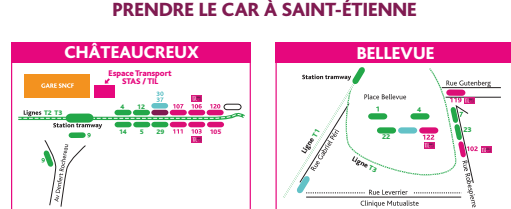

1 : En raison du marché de Saint-Rambert le dimanche matin, les arrêts Saint-Côme, Poyet, Place de la République, Pompiers et Salle polyvalente ne peuvent être desservis. Ils sont remplacés par l'arrêt de la Chana (temps de parcours indicatif entre «Les Barques» et «La Chana» : 2 minutes)

Travaux prévus aux alentours de Châteaureux.
Pour les horaires et éventuelles perturbations, veuillez vous renseigner auprès du transporteur avant votre voyage.

Ne circule pas le 1er mai

- Lignes cars TIL du Département de la Loire
- Lignes cars du Département de la Haute-Loire
- Lignes STAS
- Cars TER

L : lundi - M : mardi - Me : mercredi - J : jeudi - V : vendredi - S : samedi - D : dimanche

Horaires applicables du 1er septembre 2018 au 31 août 2019

Horaires applicables du 1er septembre 2018 au 31 août 2019