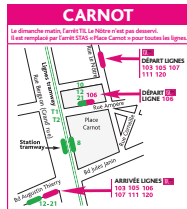

1 : En raison du marché de Saint-Rambert le dimanche matin, les arrêts Saint-Côme, Poyet, Place de la République, Pompiers et Salle polyvalente ne peuvent être desservis. Ils sont remplacés par l'arrêt de la Chana (temps de parcours indicatif entre «Les Barques» et «La Chana» : 2 minutes)

Travaux prévus aux alentours de Châteaureux.
Pour les horaires et éventuelles perturbations, veuillez vous renseigner auprès du transporteur avant votre voyage.

Ne circule pas le 1er mai

- Lignes cars TIL du Département de la Loire
- Lignes cars du Département de la Haute-Loire
- Lignes STAS
- Cars TER