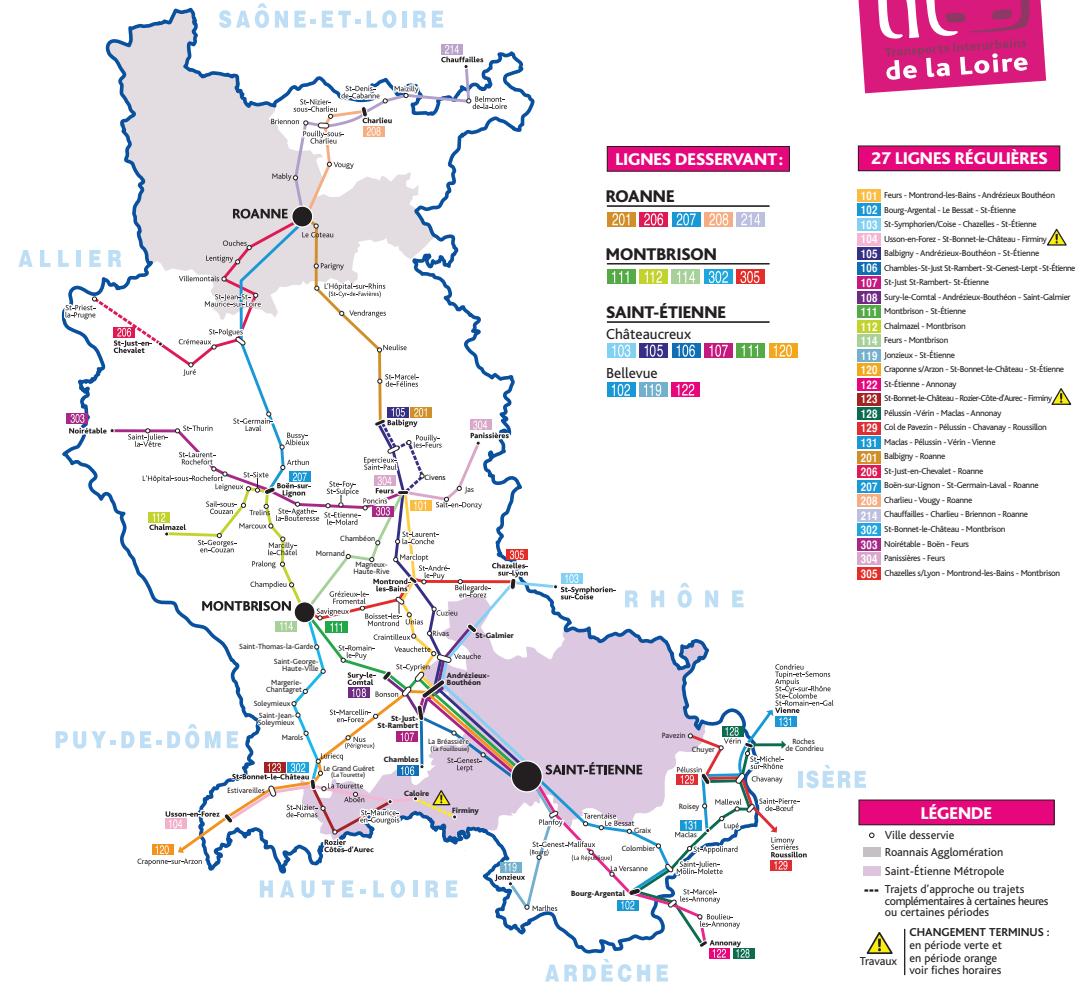

1 : En raison du marché de Saint-Rambert le dimanche matin, les arrêts Saint-Côme, Poyet, Place de la République, Pompiers et Salle polyvalente ne peuvent être desservis. Ils sont remplacés par l'arrêt de la Chana (temps de parcours indicatif entre «Les Barques» et «La Chana» : 2 minutes)

Travaux prévus aux alentours de Châteaureux.
Pour les horaires et éventuelles perturbations, veuillez vous renseigner auprès du transporteur avant votre voyage.

Ne circule pas le 1er mai

- Lignes cars TIL du Département de la Loire
- Lignes cars du Département de la Haute-Loire
- Lignes STAS
- Cars TER

L : lundi - M : mardi - Me : mercredi - J : jeudi - V : vendredi - S : samedi - D : dimanche

Horaires applicables du 1er septembre 2018 au 31 août 2019

Horaires applicables du 1er septembre 2018 au 31 août 2019