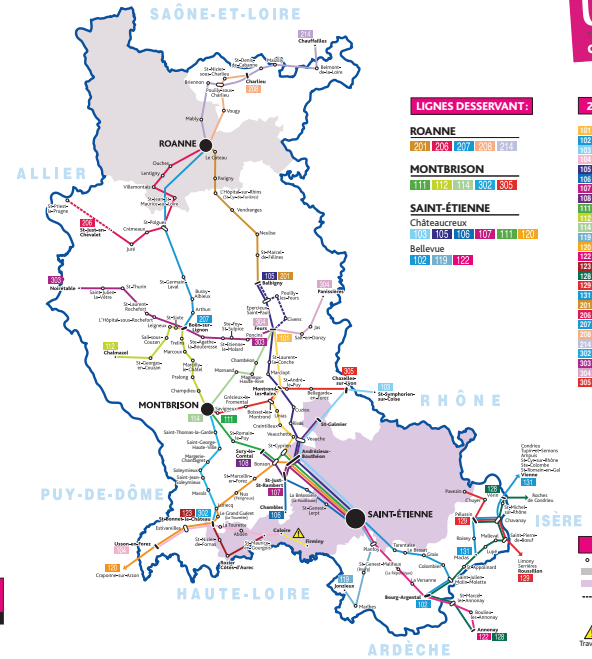

horaires correspondances 112 - 111 CHALMAZEL - SAINT-ÉTIENNE (correspondances gratuites sous condition)

PERIODE VERTE CHALMAZEL → SAINT-ÉTIENNE

COMMUNES	POINTS D'ARRÊTS	L M Me J V	S	D Fêtes							
CHALMAZEL	Station de ski		16.45	13.30	16.45						
	Bourg	6.35 7.05	13.05	17.00	13.45	17.00					
BOEN	Maine	6.15 7.06 7.41	10.25	13.25	16.25	17.25	14.10	17.25			
MONTRBRISON	La Diana ARRIVÉE ligne 112	6.45 7.37 8.17	10.55	14.05	16.45	17.40	19.26	8.52	17.56	14.45	14.45
	La Diana DÉPART ligne 111	6.40 7.30 8.36	11.30	14.20	16.50	17.45	19.35	9.05	16.40	16.08	14.54
SAINTE-ÉTIENNE	Châteaureux	7.53 9.01 9.33	12.30	13.14	15.20	17.45	18.45	20.32	10.02	19.04	18.03

PERIODE ORANGE CHALMAZEL → SAINT-ÉTIENNE

COMMUNES	POINTS D'ARRÊTS	L M Me J V	S	D Fêtes			
CHALMAZEL	Station de ski		9.45	16.45	16.45		
	Bourg		10.00	17.00	13.45		
BOEN	Maine	9.10	10.26	17.26	8.26	17.31	14.15
MONTRBRISON	La Diana ARRIVÉE ligne 112	9.30	10.56	17.56	8.52	17.56	14.45
	La Diana DÉPART ligne 111	9.00	11.30	18.05	9.05	18.05	14.54
SAINTE-ÉTIENNE	Châteaureux	9.01	12.28	19.02	10.02	19.04	15.48

LIGNES DESSERVANT :

27 LIGNES RÉGULIÈRES :

LÉGENDE :