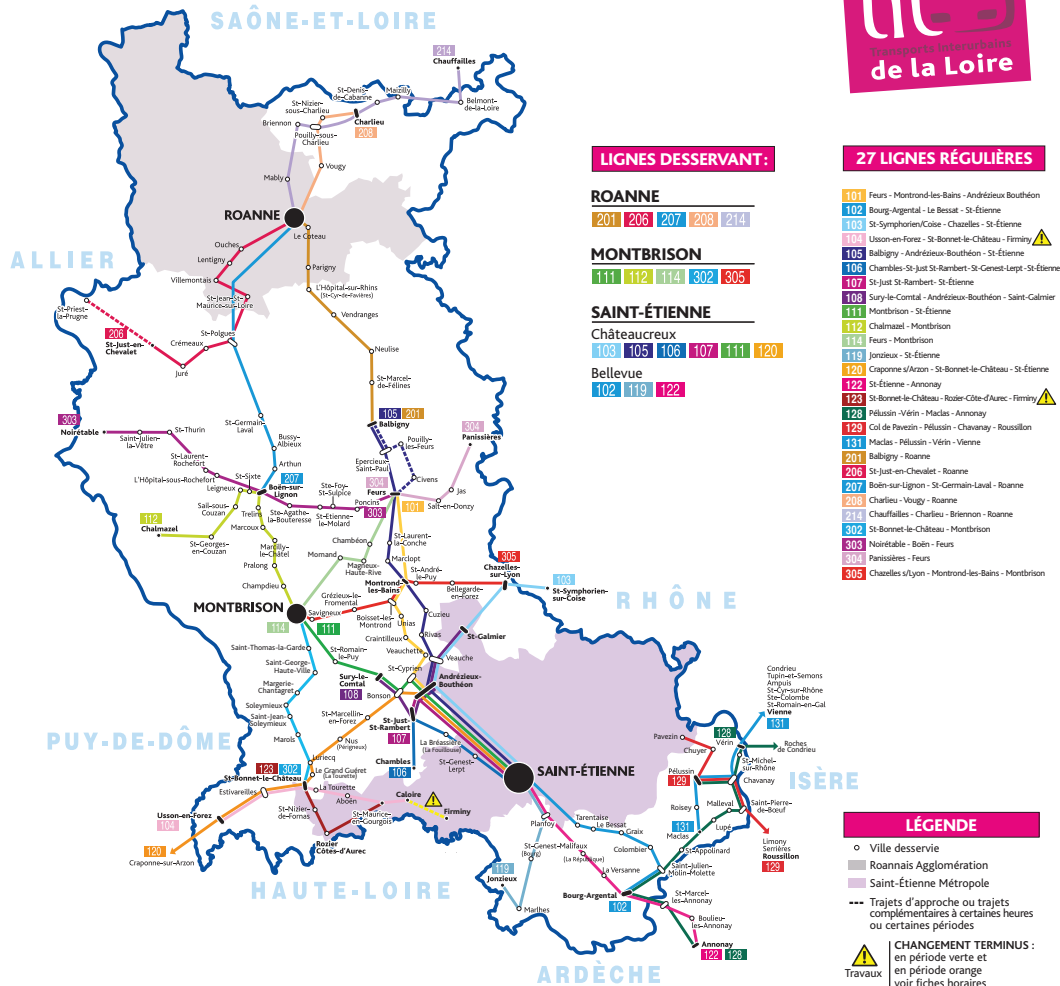

PÉRIODE ORANGE FEURS → MONTBRISON

COMMUNES	POINTS D'ARRÊTS	L M Me J V				S	
Feurs	Musée d'Assier	7.25	9.15	13.20	17.20	9.15	17.20
Chambéon	Bourg	7.33	9.23	13.28	17.28	9.23	17.28
Magneux-Haute-Rive	Le Lavoir	7.37	9.27	13.32	17.32	9.27	17.32
Mornand-en-Forez	Bourg	7.41	9.31	13.36	17.36	9.31	17.36
	Champs	7.44	9.34	13.39	17.39	9.34	17.39
Montbrison	La Diana	7.55	9.45	13.50	17.50	9.45	17.50
	Eugène Beaune	7.57	9.47	13.52	17.52	9.47	17.52
	Lycée de Beauregard	8.01	9.51	13.56	17.56	9.51	17.56
	Hôpital de Beauregard	8.05	9.55	14.00	18.00	9.55	18.00

Ne circule pas le 1er mai

RECEVEZ DES INFORMATIONS SUR VOTRE LIGNE PAR SMS OU PAR MAIL. Afin de mieux vous informer, 2TMC vous propose un service gratuit d'alertes par SMS et par mail. Vous recevez ainsi les principales informations relatives à votre ligne, à votre arrêt directement sur votre mobile ou votre boîte mail.

Pour vous inscrire : www.2tmc.fr

L : lundi - M : mardi - Me : mercredi - J : jeudi - V : vendredi - S : samedi - D : dimanche

Horaires applicables du 1er septembre 2018 au 31 août 2019

LIGNES DESSERVANT :

ROANNE

- 201 206 207 208 214

MONTBRISON

- 111 112 114 302 305

SAINT-ÉTIENNE

- Châteauzeux: 103 105 106 107 111 120
- Bellevue: 102 119 122

27 LIGNES RÉGULIÈRES

LÉGENDE

- o ville desservie
- Roannais Agglomération
- Saint-Étienne Métropole
- --- Trajets d'approche ou trajets complémentaires à certaines heures ou certaines périodes
- ⚠ Changement terminus : en période verte et en période orange
- ⚠ Travaux

Horaires applicables du 1er septembre 2018 au 31 août 2019