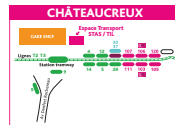

COMMUNES	POINTS D'ARRÊTS	L	M	Me	J	V	S	D	Fêtes	
SAINT-ÉTIENNE	Place Bellevue	8.15	13.15	18.15	9.25	13.15	18.15	9.25	13.15	18.15
	La Digonnière	8.18	13.18	18.18	9.28	13.18	18.18	9.28	13.18	18.18
PLANFOY	Ronde de Bourg (RD 1082)	8.23	13.23	18.23	9.33	13.23	18.23	9.33	13.23	18.23
	Bicêtre	8.26	13.26	18.26	9.36	13.26	18.26	9.36	13.26	18.26
SAINT-GENÈS-MALFAUX	La République	8.28	13.28	18.28	9.38	13.28	18.28	9.38	13.28	18.28
	Les Tours	8.30	13.29	18.29	9.39	13.29	18.29	9.39	13.29	18.29
LA VERSANNE	La Digonnière	8.33	13.33	18.33	9.43	13.33	18.33	9.43	13.33	18.33
	Le Grand Bois	8.35	13.35	18.35	9.45	13.35	18.35	9.45	13.35	18.35
BOURG-ARGENTAL	Saint-Agnès	8.36	13.36	18.36	9.46	13.36	18.36	9.46	13.36	18.36
	Bagourd	8.38	13.38	18.38	9.48	13.38	18.38	9.48	13.38	18.38
SAINT-MARCEL-LES-ANNONAY	Place des écoles	8.40	13.40	18.40	9.50	13.40	18.40	9.50	13.40	18.40
	Commerces	8.53	13.53	18.53	10.03	13.53	18.53	10.03	13.53	18.53
BOULIEU-LES-ANNONAY	Place des écoles	8.45	13.45	18.45	9.55	13.45	18.45	9.55	13.45	18.45
	Commerces	9.08	14.08	19.08	10.18	14.08	19.08	10.18	14.08	19.08
ANNONAY	Place des écoles	8.50	13.50	18.50	10.00	13.50	18.50	10.00	13.50	18.50
	Commerces	9.03	14.03	19.03	10.13	14.03	19.03	10.13	14.03	19.03
DAVEZIEUX	Centre commercial	9.20	14.20	19.20	10.20	14.20	19.20	10.20	14.20	19.20
	Centre commercial	9.25	14.25	19.25	10.25	14.25	19.25	10.25	14.25	19.25

Ne circule pas le 1er mai

PRENDRE LE CAR À SAINT-ÉTIENNE

Infos horaires sur www.loire.fr