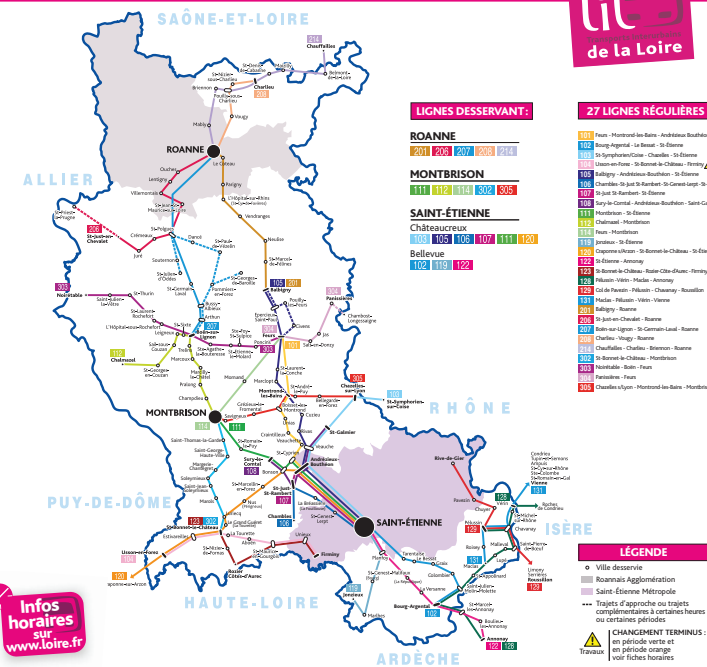

COMMUNES	POINTS D'ARRÊTS	L	M	Me	J	V	S	D Fêtes
DAVEZIEUX	Centre commercial	11.55	16.50				11.55	16.50
ANNONAY	Villedieu - CFA							
	Château de la Roche							
	Montalivet							
	LEP 1							
	Collège Les Perrières							
	Place Michélet							
	Gare Routière FAYA	7.10	12.06	17.01	8.10	12.06	17.01	8.10
	Boulevard d'Alsace	7.12	12.08	17.03	8.12	12.06	17.03	8.12
	Ferdinand Janvier	7.14	12.10	17.05	8.14	12.10	17.05	8.14
	Venanges - Cirque des Océanes	7.15	12.11	17.06	8.15	12.11	17.06	8.15
	Place des écoles	7.20	12.16	17.11	8.2	12.16	17.11	8.2
BOULIEU-LES-ANNONAY								
ST-MARCEL-LES-ANNONAY	La Plaine	7.23	12.19	17.14	8.23	12.19	17.14	8.23
	Commerces	7.24	12.20	17.15	8.24	12.20	17.15	8.24
BOURG-ARGENTAL	Le Parnay	7.27	12.23	17.18	8.27	12.23	17.18	8.27
	Aire de Repos	7.29	12.25	17.20	8.29	12.25	17.20	8.29
	L'Allier	7.30	12.26	17.21	8.30	12.26	17.21	8.30
	Rond Point Piscine	7.31	12.27	17.22	8.31	12.27	17.22	8.31
	Almandat	7.32	12.28	17.23	8.32	12.28	17.23	8.32
	Le Bourg	7.34	12.30	17.25	8.34	12.30	17.25	8.34
	Argental	7.36	12.31	17.26	8.36	12.31	17.26	8.36
	Croix de Lays	7.39	12.35	17.30	8.39	12.35	17.30	8.39
LA VERSANNE	Peulillet (RD 1082)	7.41	12.37	17.32	8.41	12.37	17.32	8.41
	Sièges Agnès	7.46	12.42	17.37	8.46	12.42	17.37	8.46
	Le Grand Bois	7.47	12.43	17.38	8.47	12.43	17.38	8.47
SAINT-GENEST-MALIFAUX	La Digonnière	7.49	12.46	17.41	8.49	12.46	17.41	8.49
	Les Tours	7.51	12.47	17.42	8.51	12.47	17.42	8.51
	La République	7.53	12.49	17.44	8.53	12.49	17.44	8.53
PLANFOY	Biédote	7.56	12.52	17.47	8.56	12.52	17.47	8.56
	La Digonnière	7.57	12.53	17.48	8.57	12.53	17.48	8.57
SAINT-ÉTIENNE	La Digonnière	8.04	13.00	17.55	9.04	13.00	17.55	9.04
	Place Bellevue	8.10	13.06	18.01	9.10	13.06	18.01	9.10