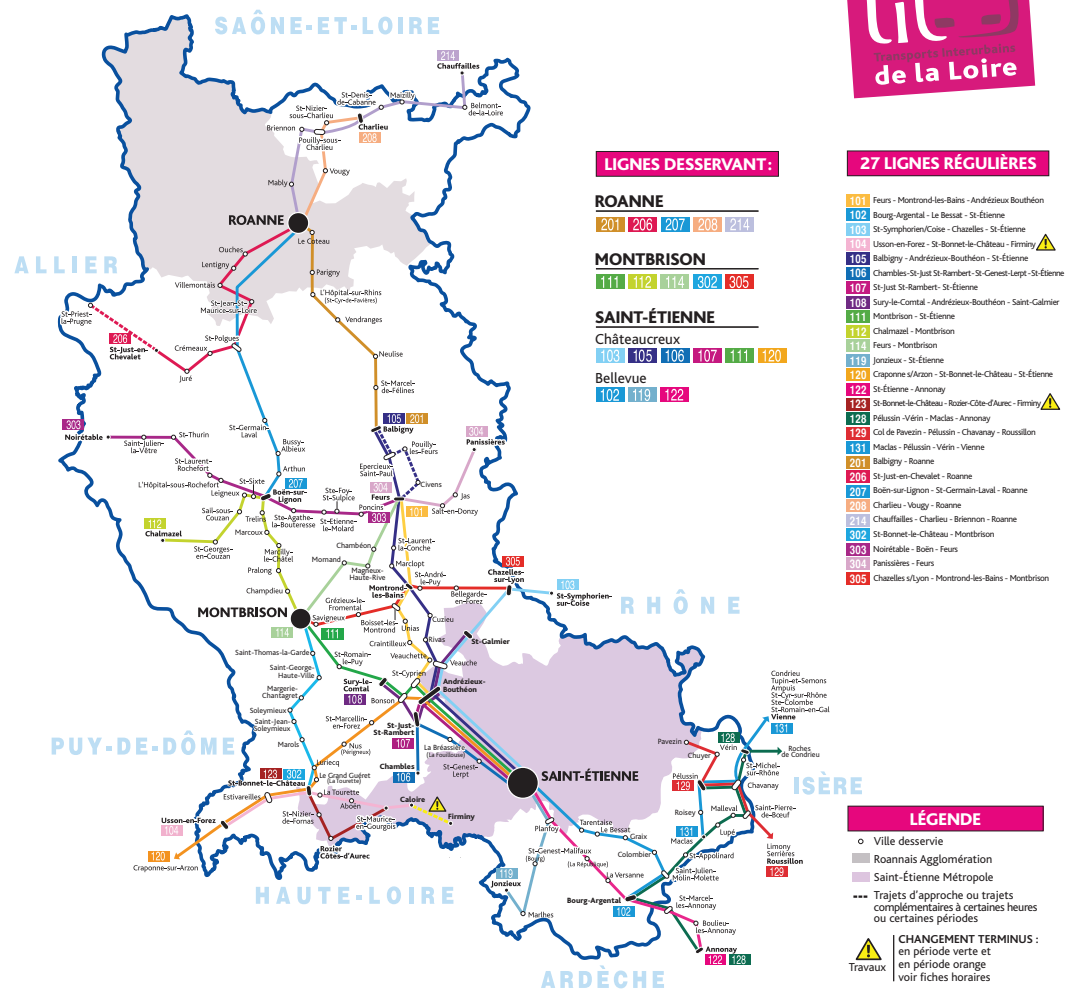

(1) sur ces courses, correspondance avec la ligne 104 à l'arrêt «Flachère»
Ne circule pas le 1er mai

TRAVAUX DU PONT DU PERTUISET
En raison des travaux, la ligne 123 sera limitée, en période verte, au trajet «Saint-Maurice-en-Gourgois - Saint-Bonnet-le-Château».

DATE PRÉVISIONNELLE DE FIN DE TRAVAUX
FIN 2018 - DÉBUT 2019

RECEVEZ DES INFORMATIONS SUR VOTRE LIGNE PAR SMS OU PAR MAIL.
Afin de mieux vous informer, Philibert vous propose un service gratuit d'alertes par SMS et par mail. Vous recevez ainsi les principales informations relatives à votre ligne, à votre arrêt directement sur votre mobile ou votre boîte mail.

Pour vous inscrire : www.philibert-transport.fr

LIGNES DESSERVANT :

1. **ROANNE**
   201 206 207 208 214
2. **MONTBRISON**
   111 112 114 302 305
3. **SAINT-ÉTIENNE**
   Bellevue
   102 119 122

27 LIGNES RÉGULIÈRES

LÉGENDE

- Ville desservie
- Roannais Agglomération
- Saint-Étienne Métropole
- --- Trajets d'approche ou trajets complémentaires à certaines heures ou certains périodes
- ⚠ Changement terminus : en période verte et en période orange
- ⚠ Travaux

Ces horaires sont donnés à titre indicatif, les autocars étant soumis aux aléas de la circulation.

L : lundi - M : mardi - Me : mercredi - J : jeudi - V : vendredi - S : samedi - D : dimanche

Horaires applicables du 1er septembre 2018 au 31 août 2019

Horaires applicables du 1er septembre 2018 au 31 août 2019