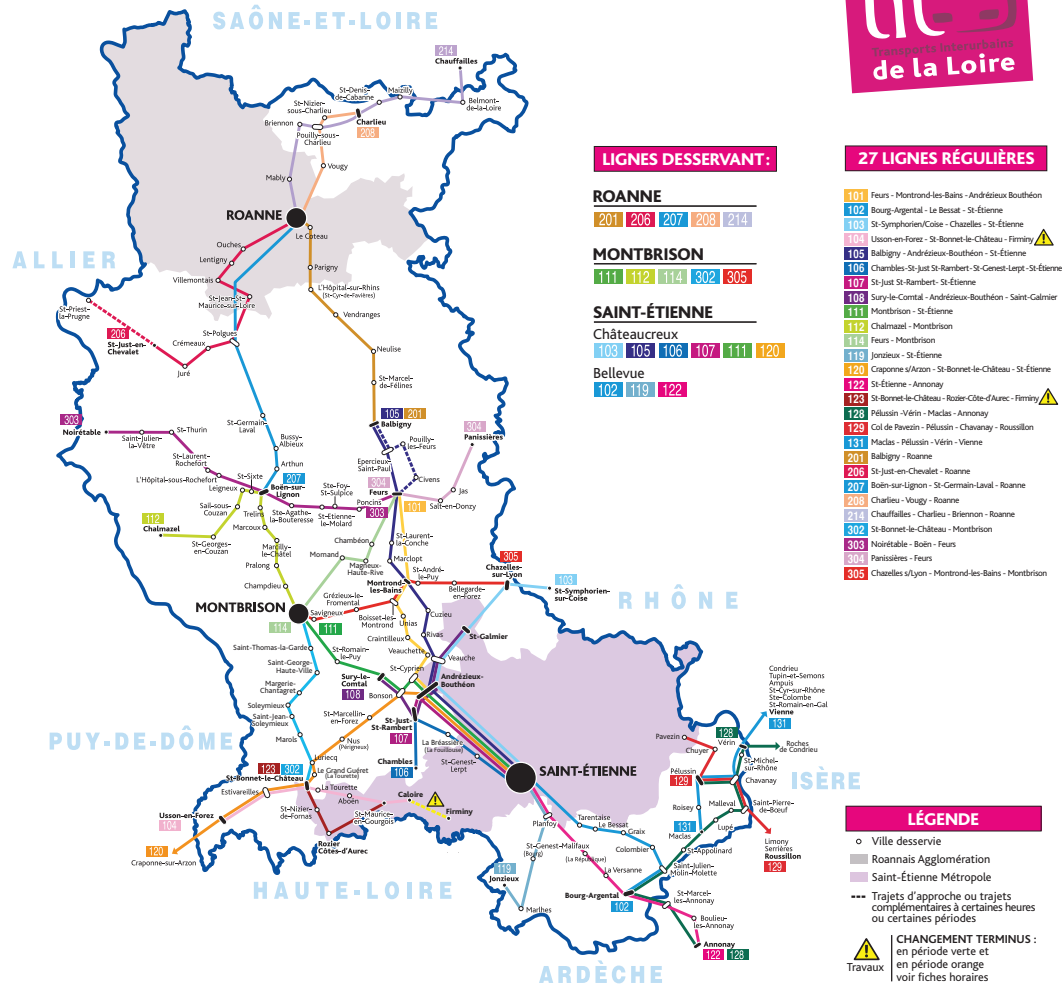

(1) attente correspondance TER en gare de Saint-Clair-du-Rhône
Ne circule pas le 1er mai

PÉRIODE VERTE

Correspond aux jours de l'année hors vacances scolaires

PÉRIODE ORANGE

Correspond aux jours de vacances scolaires

Un service de transport à la demande « TAD » est proposé pour les communes de Vérin, Saint-Michel-sur-Rhône, Chavanay, Péluussin, Roisey, Maclas, Saint-Appolinard, Saint-Julien-Molin-Molette et Bourg-Argental.

Réservations de lundi au vendredi entre 8h et 12h et de 14h à 16h au 04 74 87 60 10, 48 heures au minimum avant le déplacement et le jeudi soir pour tout déplacement le week-end.

Infos horaires sur www.loire.fr

LIGNES DESSERVANT :

ROANNE

201 206 207 208 214

MONTBRISON

111 112 114 302 305

SAINT-ÉTIENNE

103 105 106 107 111 120

Bellevue

102 119 122

27 LIGNES RÉGULIÈRES

LÉGENDE

- Ville desservie
- Roannais Agglomération
- Saint-Étienne Métropole
- --- Trajets d'approche ou trajets complémentaires à certaines heures ou certaines périodes
- ⚠ Changement terminus : en période verte et en période orange
- ⚠ Travaux
- ⚠ voir fiches horaires

L : lundi - M : mardi - Me : mercredi - J : jeudi - V : vendredi - S : samedi - D : dimanche

Horaires applicables du 1er septembre 2018 au 31 août 2019

Horaires applicables du 1er septembre 2018 au 31 août 2019