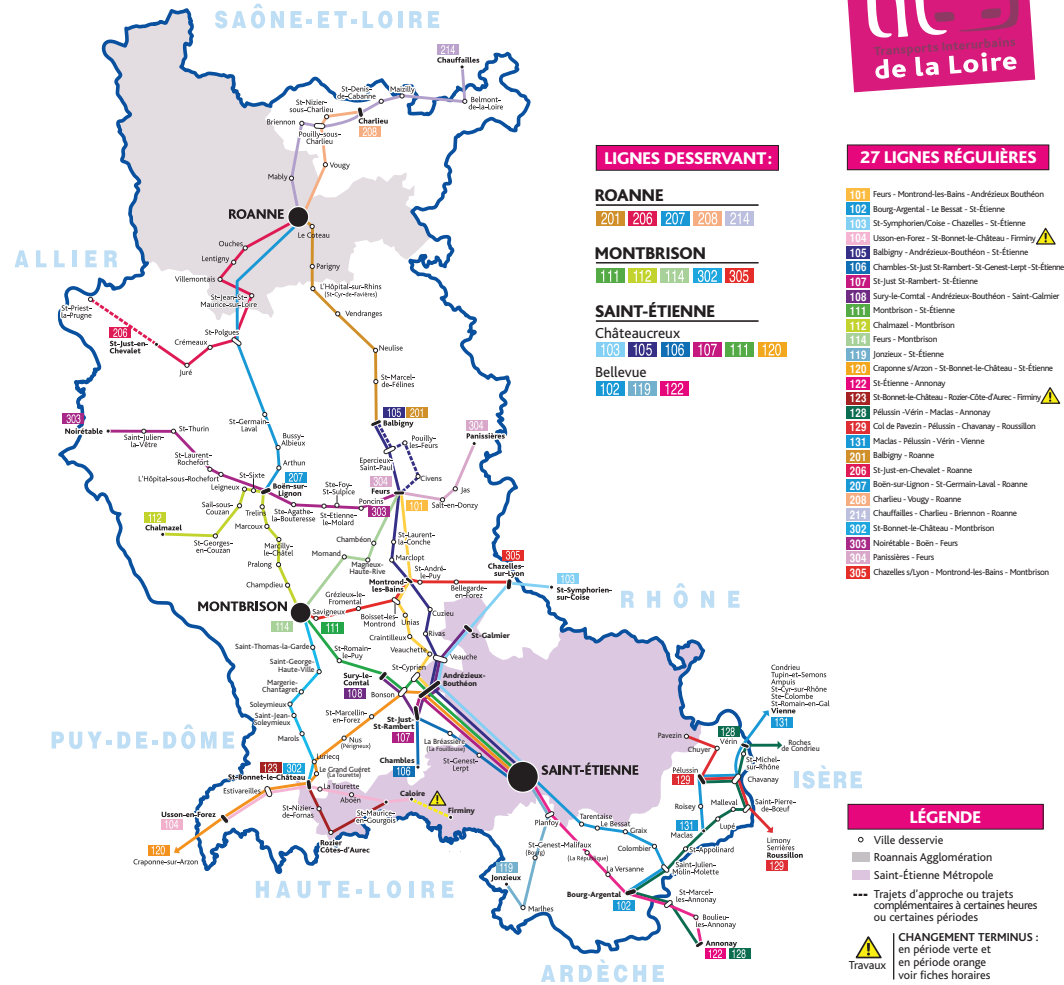

Transporteur : COURRIERS RHODANIENS
ZA Le Planil - 42410 PÉLUSSIN
04 74 87 60 10 - www.courriers-rhodaniens.fr

PÉRIODE VERTE Correspond aux jours de l'année hors vacances scolaires

PÉRIODE ORANGE Correspond aux jours de vacances scolaires

Pour savoir quel horaire consulter, reportez-vous au calendrier des périodes sur cette fiche horaire.

PÉRIODE VERTE PÉLUSSIN → CHAVANAY → ROUSSILLON

COMMUNES	POINTS D'ARRÊTS	L M Me J V	L M J V
CHUYER	Col de Pavézin	7.53	
	Bourg	8.00	12.46
	Chemin de Metrioux	8.04	12.49
PÉLUSSIN	Guintranie	8.06	12.51
	La Maladière	6.43	8.10 12.55
	Gare - DDE	6.44	8.13 12.56
	Place de la Mairie	6.45	8.14 12.57
PÉLUSSIN	Le Planil	6.47	8.15 12.58
	Le petit Embuent	6.48	8.16 12.59
CHAVANAY	Place de la Halle	6.55	8.22 13.05
	Luzin - Chemin neuf	6.56	8.23 13.06
	Les Prairies	6.57	8.24 13.07
	La Petite Gorge	6.58	8.25 13.08
SAINT-PIERRE-DE-BOEUF	La Grande Gorge	6.59	8.26 13.09
	La Bascule	7.00	8.27 13.11
LIMONY	Place de la Mairie	7.01	8.28 13.12
	Arcoules	7.06	8.30 13.14
	La Plaine	7.08	8.32 13.15
	Centre	7.10	8.33 13.16
SERRIÈRES	Quai Nord	7.15	8.38 13.19
ROUSSILLON	LEP F Verguin	7.25	8.42 13.25
	L'Escalé	7.30	8.46 13.26
	Cité scolaire de l'Édit *	7.35	8.48 13.28

* À Roussillon, correspondances avec le réseau Transisère. Plus d'infos sur www.transisere.fr

Circule uniquement en période verte

Ne circule pas le 1er mai

Sur cette ligne, connaissez l'horaire du car en temps réel !

Ces horaires sont donnés à titre indicatif, les autocars étant soumis aux aléas de la circulation.

L : lundi - M : mardi - Me : mercredi - J : jeudi - V : vendredi - S : samedi - D : dimanche

Horaires applicables du 1er septembre 2018 au 31 août 2019

Horaires applicables du 1er septembre 2018 au 31 août 2019