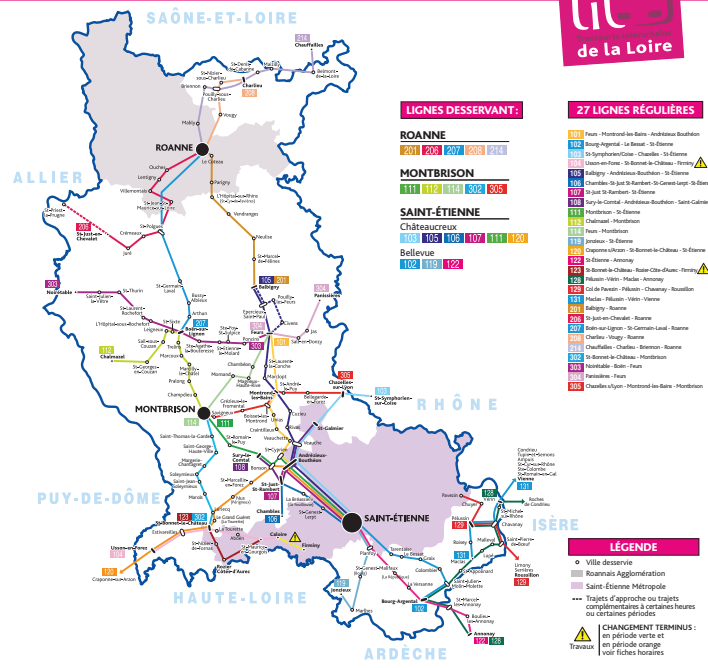

TRANSPORTS de LA LOIRE À LA DEMANDE 04 26 47 64 37

RÉSERVATION

Le numéro d'appel pour les réservations est le 04 26 47 64 37. Les réservations tardives ainsi que les montées sans réservation ne seront pas admises.

Les annulations doivent être signalées si possible le jour ouvrable précédant.

PONCTUALITÉ ET ITINÉRAIRES

TARIFICATION ET ACCÈS AU SERVICE

LIGNES DESSERVANT :

- **ROANNE**
  - 0011 0001 0007 0008 0021
- **MONTBRISON**
  - 0111 0120 0121 0320 0321
- **SAINT-ÉTIENNE**
  - 0050 0051 0052 0107 0111 0110
- **Châteaureux**
  - 0050 0051 0052
- **Belleuve**
  - 0102 0103 022

27 LIGNES RÉGULIÈRES :

LÉGENDE