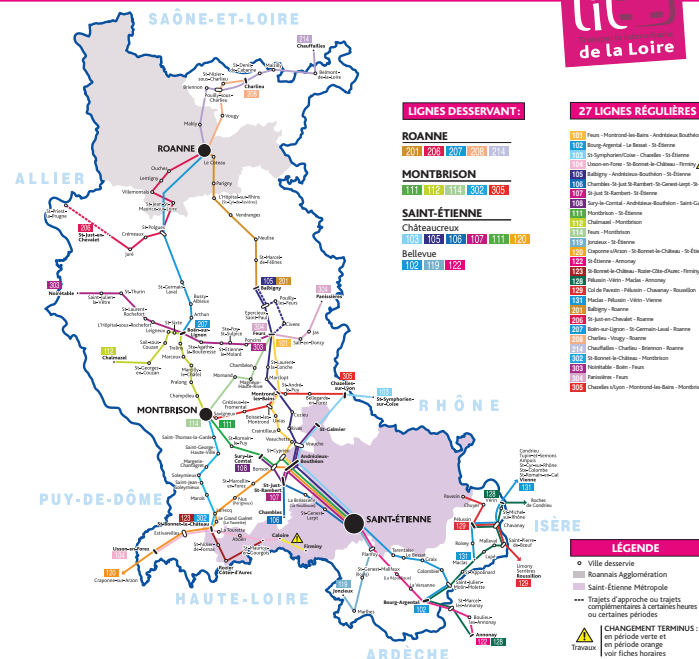

UNE TARIFICATION UNIQUE, C'EST PLUS PRATIQUE !

- 2€ le billet simple vendu à bord du car
- 18€ le titre de 10 voyages vendu à bord du car*
- 40€ l'abonnement mensuel vendu à bord du car*
- 400€ l'abonnement annuel vendu dans les agences commerciales des transporteurs*

TOUJOURS PLUS MOBILE AVEC LE TIL

CALENDRIER PÉRIODES VERTES ET ORANGES

2018		2019	
Mois	Jour	Mois	Jour
Jan	1	Jan	1
Jan	2	Jan	2
Jan	3	Jan	3
Jan	4	Jan	4
Jan	5	Jan	5
Jan	6	Jan	6
Jan	7	Jan	7
Jan	8	Jan	8
Jan	9	Jan	9
Jan	10	Jan	10
Jan	11	Jan	11
Jan	12	Jan	12
Jan	13	Jan	13
Jan	14	Jan	14
Jan	15	Jan	15
Jan	16	Jan	16
Jan	17	Jan	17
Jan	18	Jan	18
Jan	19	Jan	19
Jan	20	Jan	20
Jan	21	Jan	21
Jan	22	Jan	22
Jan	23	Jan	23
Jan	24	Jan	24
Jan	25	Jan	25
Jan	26	Jan	26
Jan	27	Jan	27
Jan	28	Jan	28
Jan	29	Jan	29
Jan	30	Jan	30
Jan	31	Jan	31

D'INFOS

LIGNE **302** MONTBRISON → SAINT-BONNET-LE-CHÂTEAU

Transporteurs : PHILIBERT / 2TMC - ZI Les Communaux 42160 ANDRÉZIEUX-BOUTHÉON - 04 77 02 21 05 - www.philibert-transport.fr

COMMUNES	POINTS D'ARRÊTS	L M Me J V	LMJV	Mo	LM Me J V	Me	LMJV	S	D Fêtes
MONTBRISON	Lycée Beauregard	6.55	11.05	12.03	12.05	13.05	16.05	17.05	18.05
	Hôpital de Beauregard	6.57	11.07	12.05	12.08	13.07	16.08	17.08	18.11
	Centre commercial de Beauregard	6.58	11.08	12.07	12.11	13.08	16.10	17.11	18.08
	Musée Allard	7.01	11.11	12.12	12.16	13.11	16.12	17.16	18.11
	La Diana	7.03	11.13	12.16	12.21	13.13	16.16	17.21	18.13
	La Parc	7.05	11.15	12.18	12.23	13.15	16.18	17.23	18.15
	Avenue de la Gare	7.06	11.16	12.19	12.24	13.16	16.19	17.24	18.16
	Zone des Granges	7.07	11.17	12.20	12.25	13.17	16.20	17.25	18.17
SAINT-THOMAS-LA-GARDE	Les Brosses	7.16	11.26	12.24	12.28	13.26	16.24	17.28	18.26
	Les Alliés (RDS)	7.11	11.21	12.25	12.30	13.21	16.25	17.30	18.21
SAINT-GEORGES-HAUTE-VILLE	Les Royats	7.15	11.25	12.27	12.32	13.23	16.27	17.32	18.23
	Bourg	7.16	11.26	12.29	12.34	13.25	16.29	17.34	18.25
	Haut-du-Bourg	7.17	11.27	12.31	12.36	13.27	16.31	17.36	18.27
	Poteau Bleu	7.19	11.29	12.33	12.39	13.29	16.33	17.39	18.29
	L'abbaye	7.26	11.36	12.34	12.40	13.30	16.34	17.40	18.30
	Les Peyronis	7.21	11.31	12.35	12.41	13.31	16.35	17.41	18.31
MARGERIE-CHANTAGRET	Bourg	7.22	11.32	12.38	12.44	13.33	16.38	17.44	18.33
	Mollevy	7.24	11.33	12.39	12.45	13.34	16.39	17.45	18.34
	Les Barges	7.25	11.35	12.40	12.46	13.35	16.40	17.46	18.35
SOLEYMIEUX	Le Pont	7.26	11.36	12.41	12.48	13.36	16.41	17.48	18.36
	Bourg	7.28	11.38	12.42	12.49	13.38	16.43	17.50	18.38
SAINT-JEAN-SOLEYMIEUX	Bourg	7.30	11.40	12.45	12.52	13.40	16.45	17.52	18.40
	La Cruzille	7.31	11.41	12.47	12.53	13.41	16.47	17.53	18.41
MAROLS	Marcelleux	7.33	11.43	12.49	12.57	13.43	16.49	17.57	18.43
	Bourg	7.34	11.44	12.50	12.58	13.44	16.50	17.58	18.44
	Gare de Valinches	7.40	11.49	12.55	13.04	13.49	16.55	18.04	18.49
LURIECO	La Croix de Luriecq	7.41	11.50	12.56	13.06	13.50	16.56	18.06	18.50
	Fougères	7.43	11.53	12.58	13.08	13.52	16.57	18.08	18.52
LA TOURNETTE	Le Grand Guiret	7.56	11.54	13.00	13.10	13.56	16.59	18.10	18.54
SAINT-BONNET-LE-CHÂTEAU	Boulevard du Haut Forez	7.53	11.55	13.01	13.13	13.55	17.00	18.13	18.55

Ne circule pas le 1er mai

Ne circule pas le 1er mai

Ligne **302**

ST-BONNET-LE-CHÂTEAU MONTBRISON

Transports Interurbains de la Loire
LIGNES RÉGULIÈRES
Horaires applicables du 1er septembre 2018 au 31 août 2019

LIGNE 302 SAINT-BONNET-LE-CHÂTEAU → MONTRIBRISON

Transporteurs : PHILIBERT / ZTMC - ZI Les Communaux 42160 ANDRÉZIEUX-BOUTHÉON - 04 77 02 21 05 - www.philibert-transport.fr

Ne circule pas le 1er mai