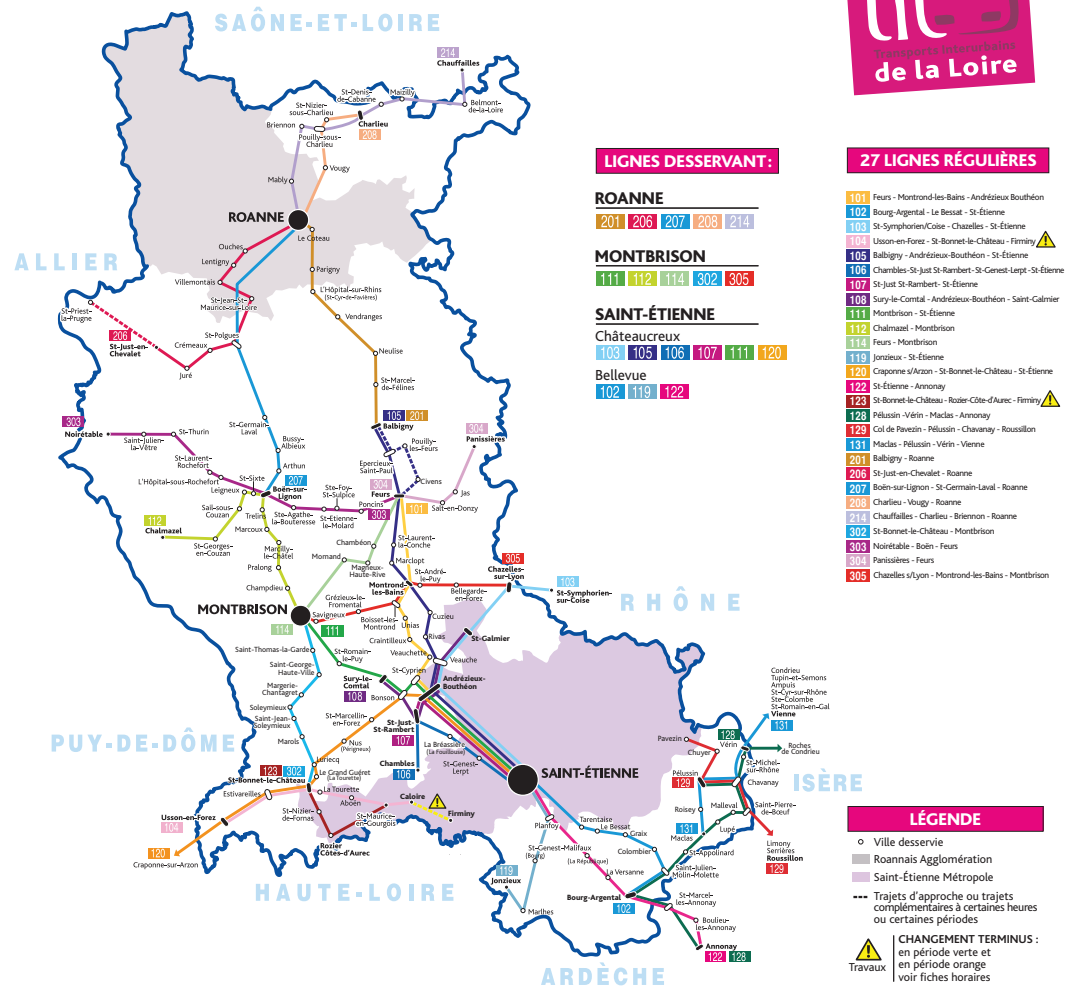

Ne circule pas le 1er mai

PÉRIODE ORANGE PANISSIÈRES → FEURS

COMMUNES	POINTS D'ARRÊTS	L M Me J V		S	
PANISSIÈRES	Grands Places	8.15	12.40	8.15	12.40
	Salle d'animation	8.17	12.42	8.17	12.42
	Parking Route de Montchal	8.20	12.45	8.20	12.45
	La Poste	8.23	12.48	8.23	12.48
	Gopinot	8.27	12.54	8.27	12.54
JAS	Croisement RD 60 - RD 113	8.29	12.56	8.29	12.56
	Croisement RD 60 - Le Roule	8.31	12.58	8.31	12.58
SALT-EN-DONZY	Chef Blanchon	8.34	13.01	8.34	13.01
	Croisement RD 60 - RD 10	8.36	13.03	8.36	13.03
FEURS	Gare SNCF	8.42	13.08	8.42	13.08
	Place du Comice	8.43	13.09	8.43	13.09
	Parking Stade André Rousson	8.49	13.15	8.49	13.15
	Musée d'Assier (RD 1082)	8.55	13.22	8.55	13.22
	La Boissonnette	8.58	13.25	8.58	13.25
Centre Commercial Sud	9.00	13.27	9.00	13.27	

Ne circule pas le 1er mai

Ces horaires sont donnés à titre indicatif, les autocars étant soumis aux aléas de la circulation.

L : lundi - M : mardi - Me : mercredi - J : jeudi - V : vendredi - S : samedi - D : dimanche

Horaires applicables du 1er septembre 2018 au 31 août 2019

Horaires applicables du 1er septembre 2018 au 31 août 2019

Infos horaires sur www.loire.fr