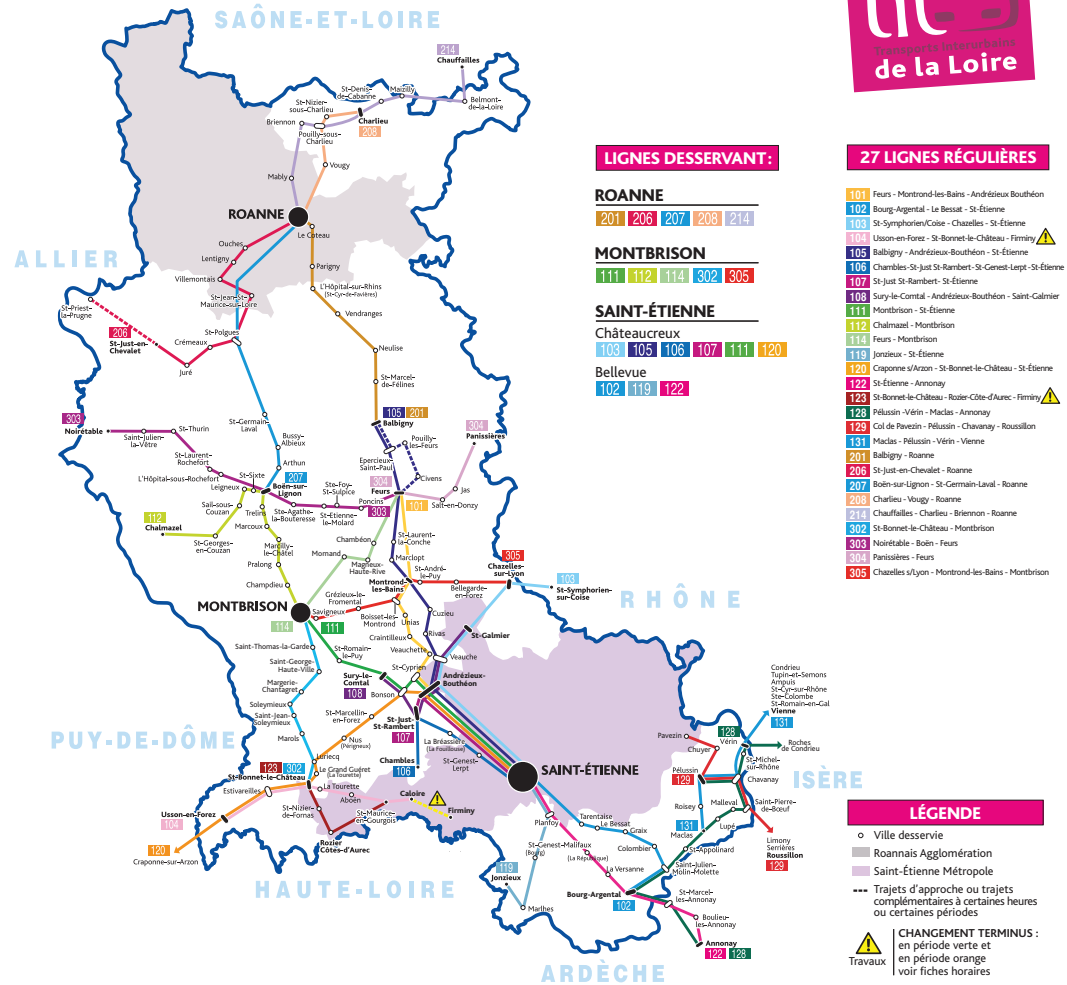

PÉRIODE VERTE Correspond aux jours de l'année hors vacances scolaires

PÉRIODE ORANGE Correspond aux jours de vacances scolaires

Pour savoir quel horaire consulter, reportez-vous au calendrier des périodes sur cette fiche horaire.

PÉRIODE VERTE FEURS → MONTROND-LES-BAINS → ANDRÉZIEUX-BOUTHÉON **PÉRIODE ORANGE**

COMMUNES	POINTS D'ARRÊTS	L M Me J V	L M Me J V
FEURS	Musée d'Assier (RD 1082)	6.46	6.46
MONTROND-LES-BAINS	La Gare	6.55	6.55
	Place de la République	7.01	7.01
BOISSET-LÈS-MONTROND	Gare	7.05	7.05
	Lavergnat	7.06	7.06
	Bourg	7.09	7.09
UNIAS	Bourg	7.13	7.13
L'HÔPITAL-LE-GRAND	Bourg	7.18	7.18
CRANTILLEUX	La Chirasse	7.20	7.20
	Croix de Bois	7.21	7.21
	Place Dussurgey	7.22	7.22
SAINT-CYPRIEN	Étang Nicolas	7.27	7.27
	Croix de Verneuil	7.28	7.28
	Rue des Landes	7.28	7.28
	2 rue des Bruyasses	7.29	7.29
	38 rue des Bruyasses	7.30	7.30
	Rue des Paupliers	7.30	7.30
	Beauce X Rue des Prairies	7.31	7.31
	Av. Montrison X Rue des Plantées	7.33	7.33
ANDRÉZIEUX-BOUTHÉON	Pont sur la Loire	7.40	7.40
	Collège Jacques Prévert	7.45	7.45
	La Chapelle	7.48	7.48
	Rond-point du Lycée	7.50	7.50
	Rond-point Colonna	7.55	7.55

Les correspondances pour les lignes 103, 105, 111 et 120 pour Saint-Étienne sont assurées à l'arrêt Rond point Colonna à Andrézieux-Bouthéon.

Ne circule pas le 1er mai

X : Croisement

Application à télécharger pour accéder aux informations horaires en temps réel.

LIGNES DESSERVANT :

ROANNE

201 206 207 208 214

MONTRISON

111 112 114 302 305

SAINT-ÉTIENNE

103 105 106 107 111 120

Bellevue

102 119 122

27 LIGNES RÉGULIÈRES

LÉGENDE

- Ville desservie
- Roannais Agglomération
- Saint-Étienne Métropole
- --- Trajets d'approche ou trajets complémentaires à certaines heures ou certaines périodes
- ⚠ Changement terminus : en période verte et en période orange voir fiches horaires
- ⚠ Travaux

Ces horaires sont donnés à titre indicatif, les autocars étant soumis aux aléas de la circulation.

L : lundi - M : mardi - Me : mercredi - J : jeudi - V : vendredi - S : samedi - D : dimanche

Horaires applicables du 1er septembre 2018 au 31 août 2019

Horaires applicables du 1er septembre 2018 au 31 août 2019