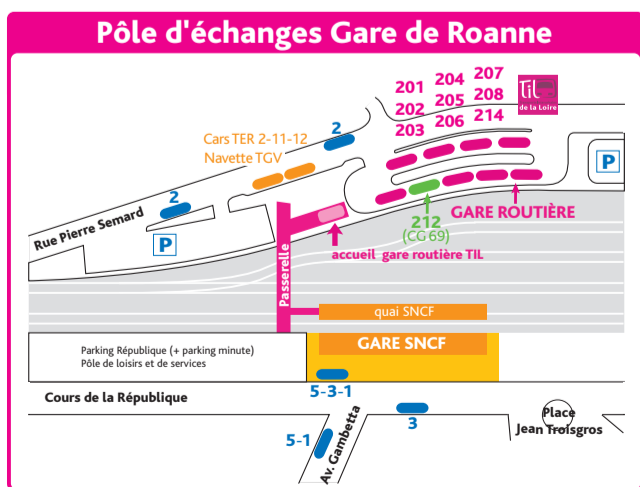

Cette ligne passe par...

- Lignes cars TIL du Conseil général de la Loire
- Lignes bus STAR de l'agglomération de Roanne
- Cars SNCF TER, Navette TGV
- Lignes des cars du Rhône

Ces horaires sont donnés à titre indicatif, les autocars étant soumis aux aléas de la circulation.

L : lundi - M : mardi - Me : mercredi - J : jeudi - V : vendredi - S : samedi

Horaires applicables du 29 août 2011 au 2 septembre 2012