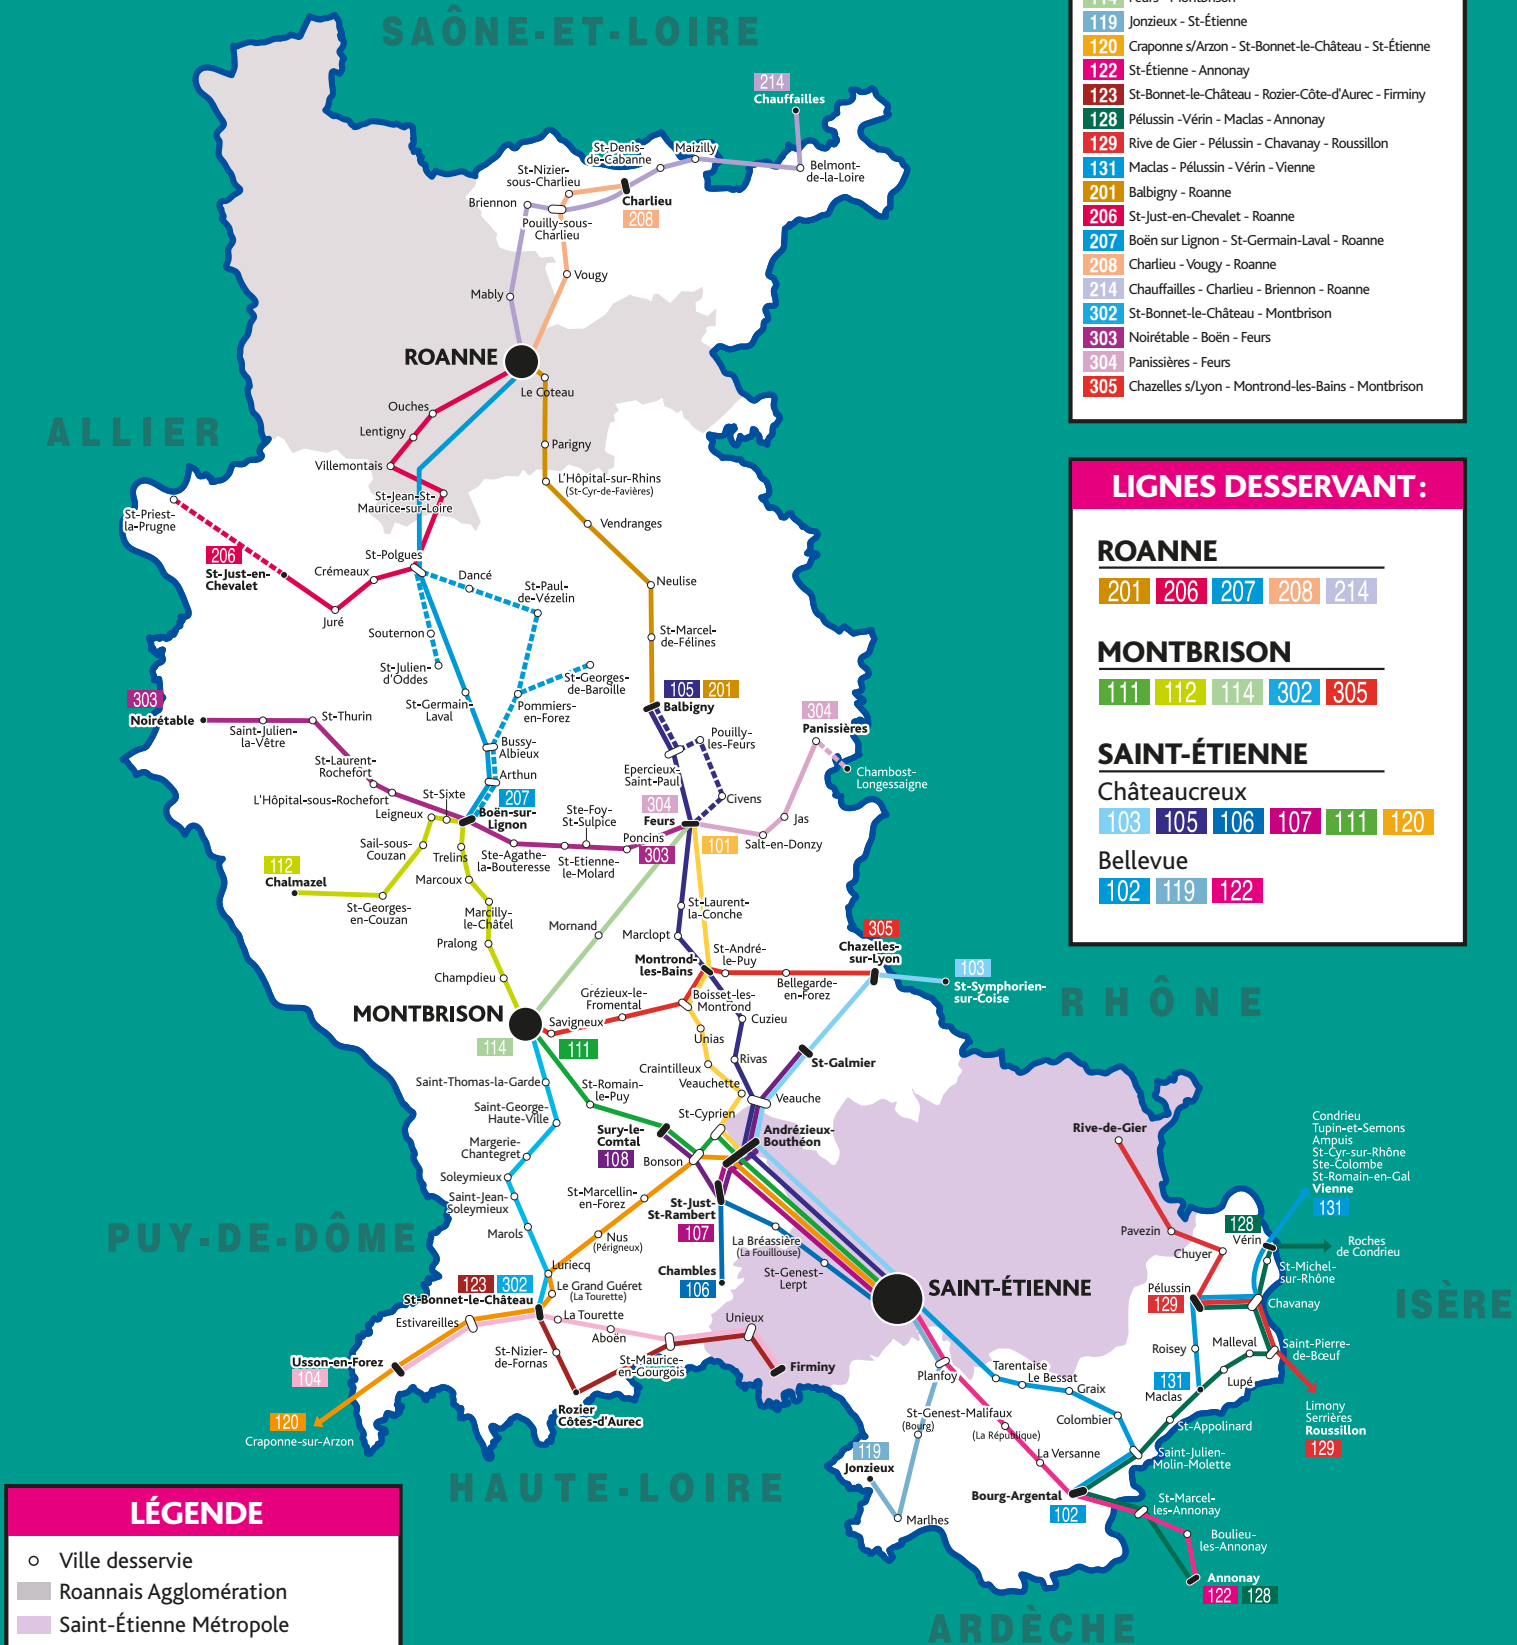

## 27 LIGNES RÉGULIÈRES

- 101 Feurs - Montrond-les-Bains - Andrézieux Bouthéon
- 102 Bourg Argental - Le Bessat - St-Étienne
- 103 St-Symphorien/Coise - Chazelles - St-Étienne
- 104 Usson-en-Forez - St-Bonnet-le-Château - Firminy
- 105 Balbigny - Andrézieux Bouthéon - St-Étienne
- 106 Chambles - St-Just-St-Rambert - St-Genest-Lerpt - St-Étienne
- 107 St-Just-St-Rambert - St-Étienne
- 108 Sury le Comtal - Andrézieux Bouthéon - Saint Galmier
- 111 Montrbrison - St-Étienne
- 112 Chalmazel - Montrbrison
- 114 Feurs - Montrbrison
- 119 Jonzieux - St-Étienne
- 120 Craponne s/Arzon - St-Bonnet-le-Château - St-Étienne
- 122 St-Étienne - Annonay
- 123 St-Bonnet-le-Château - Rozier-Côte-d'Aurec - Firminy
- 128 Pélussin - Vérin - Maclas - Annonay
- 129 Rive de Gier - Pélussin - Chavanay - Roussillon
- 131 Maclas - Pélussin - Vérin - Vienne
- 201 Balbigny - Roanne
- 206 St-Just-en-Chevalet - Roanne
- 207 Boën sur Lignon - St-Germain-Laval - Roanne
- 208 Charlieu - Vougy - Roanne
- 214 Chauffailles - Charlieu - Briennon - Roanne
- 302 St-Bonnet-le-Château - Montrbrison
- 303 Noirétable - Boën - Feurs
- 304 Panisières - Feurs
- 305 Chazelles s/Lyon - Montrond-les-Bains - Montrbrison

## LIGNES DESSERVANT :

### SAINT-ÉTIENNE

## LÉGENDE

- Ville desservie
- Roannais Agglomération
- Saint-Étienne Métropole
- Trajets d'approche ou trajets complémentaires à certaines heures ou certaines périodes