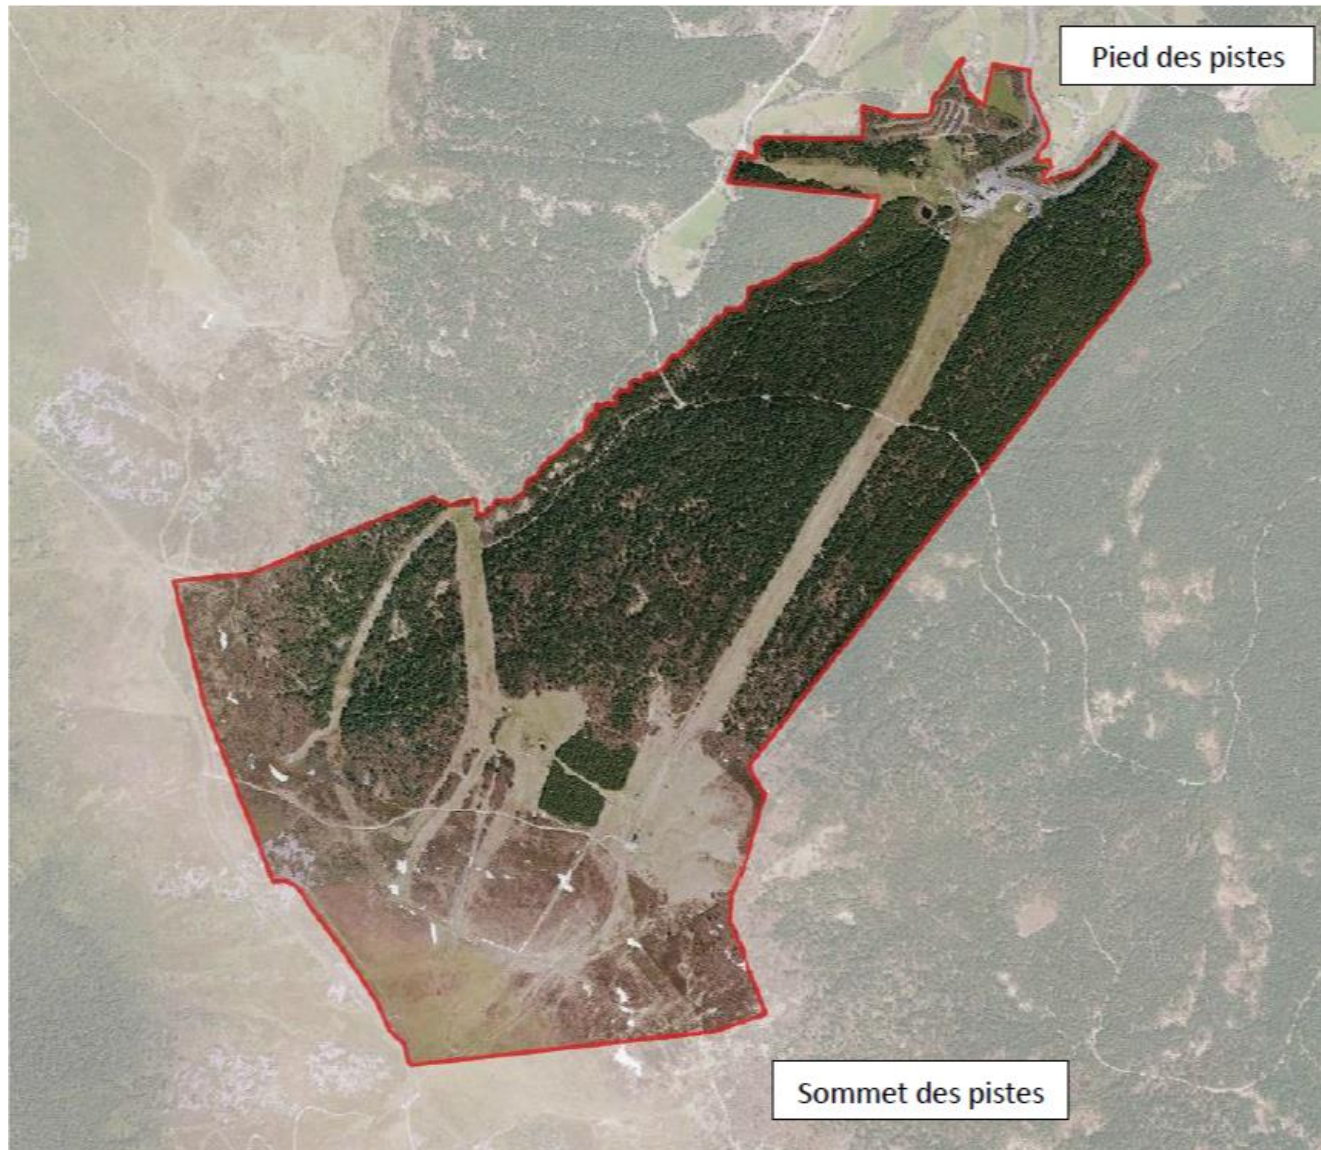

Annexe 1 - Domaine d'exploitation et activités

Domaine d'exploitation de la station de Chalmazel

Un périmètre de développement touristique « 4 saisons » connecté avec les sites d'attractivité touristique des crêtes du Forez

Une station connue pour la détente, la découverte de la glisse et les activités sportives

Domaine d'exploitation de la station de Chalmazel

Un périmètre de développement touristique « 4 saisons » connecté avec les sites d'attractivité touristique des crêtes du Forez

Une station connue pour la détente, la découverte de la glisse et les activités sportives