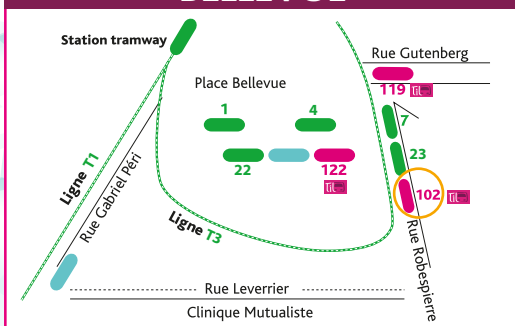

ENVIE DE NEIGE ?

HIVER 2018-2019

PROFITEZ DES ACTIVITÉS NORDIQUES

AU BESSAT

AVEC LA LIGNE

102

Le Bessat/Les Grands Bois est un domaine nordique de 35 km de pistes de ski, mais aussi un espace d'activités nature et de randonnées accessible toute l'année.

+ d'infos au 04 77 25 97 79
CARS CHAZOT

Profitez du **TRANSPORT GRATUIT DES SKIS** et d'un **TARIF RÉDUIT** sur l'accès aux pistes de ski nordique sur présentation d'un ticket de car TIL.

CRÉATION / DIRECTION DE LA COMMUNICATION - DÉPARTEMENT DE LA LOIRE - IMPRESSION : IMPRIMERIE DÉPARTEMENTALE - DÉPÔT LÉCAL - 12/18/18

TOUS LES WEEK-ENDS ET PENDANT LES VACANCES SCOLAIRES LA LIGNE 102 DU RÉSEAU TIL VOUS EMMÈNE AU BESSAT

Période prévisionnelle de fonctionnement de la station : 23-12-2018 au 17-03-2019 (sous réserve d'enneigement).

Où prendre le car à Saint-Étienne ?

BELLEVUE

Lignes cars TIL du département de la Loire

Lignes cars du département de la Haute-Loire

Lignes STAS

TARIFS :

Tarif normal : 2 € le trajet.

Tarif réduit TIL + : 1,50 € sur présentation de la carte MobiTIL ou Ourà ! avec un profil ouvrant droit à la réduction TIL+.