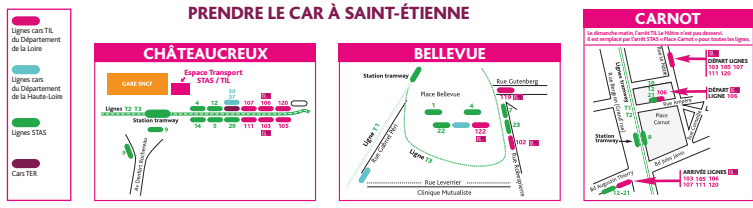

UNE TARIFICATION UNIQUE, C'EST PLUS PRATIQUE !

- 2€ le billet simple vendu à bord du car
- 18€ le titre de 10 voyages vendu à bord du car*
- 40€ l'abonnement mensuel vendu à bord du car*
- 400€ l'abonnement annuel vendu dans les agences commerciales des transporteurs*

TOUJOURS PLUS MOBILE AVEC LE TIL

CALENDRIER PÉRIODES VERTES ET ORANGES

2018		2019	
Jour	Mois	Jour	Mois
1	Jan	1	Jan
2	Jan	2	Jan
3	Jan	3	Jan
4	Jan	4	Jan
5	Jan	5	Jan
6	Jan	6	Jan
7	Jan	7	Jan
8	Jan	8	Jan
9	Jan	9	Jan
10	Jan	10	Jan
11	Jan	11	Jan
12	Jan	12	Jan
13	Jan	13	Jan
14	Jan	14	Jan
15	Jan	15	Jan
16	Jan	16	Jan
17	Jan	17	Jan
18	Jan	18	Jan
19	Jan	19	Jan
20	Jan	20	Jan
21	Jan	21	Jan
22	Jan	22	Jan
23	Jan	23	Jan
24	Jan	24	Jan
25	Jan	25	Jan
26	Jan	26	Jan
27	Jan	27	Jan
28	Jan	28	Jan
29	Jan	29	Jan
30	Jan	30	Jan
31	Jan	31	Jan

D'INFOS

LIGNE 103 SAINT-ÉTIENNE → CHAZELLES → SAINT-SYMPHORIEN-SUR-COISE

Transporteur : AUTOCARS MAISONNEUVE - 551 rue de Givors - 69590 SAINT-SYMPHORIEN-SUR-COISE - 04 78 48 45 71 - www.maisonneuve.net

PÉRIODE VERTE SAINT-ÉTIENNE → CHAZELLES → SAINT-SYMPHORIEN-SUR-COISE

PÉRIODE ORANGE SAINT-ÉTIENNE → CHAZELLES → SAINT-SYMPHORIEN-SUR-COISE

Ne circule pas le 1er mai