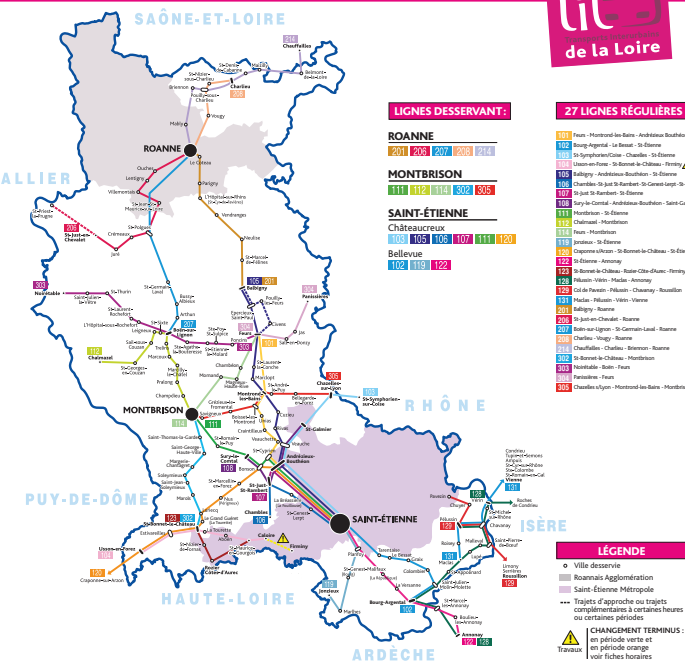

LIGNE 103 SAINT-SYMPHORIEN-SUR-COISE → CHAZELLES → SAINT-ÉTIENNE

Transporteur : AUTOCARS MAISONNEUVE - 551 rue de Givors - 69 590 SAINT-SYMPHORIEN-SUR-COISE - 04 78 48 45 71 - www.maisonneuve.net

Table with columns for Communes, Points d'Arrêts, and departure times for Période Verte and Période Orange. Rows include Saint-Symphorien-sur-Coise, Chazelles-sur-Lyon, Saint-Galmier, and Saint-Étienne.

Ne circule pas le 1er mai