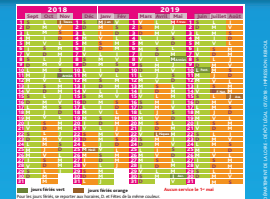

UNE TARIFICATION UNIQUE, C'EST PLUS PRATIQUE!

De nombreuses réductions sont possibles!

CALENDRIER PÉRIODES VERTES ET ORANGES

+ D'INFOS

DÉPARTEMENT DE LA LOIRE
Préfecture de Loire
42000 Saint-Etienne
04 77 32 00 00
www.loire.fr

LIGNE **111** SAINT-ÉTIENNE → MONTRIBRON