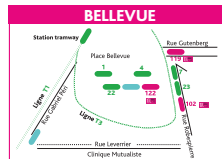

PRENDRE LE CAR À SAINT-ÉTIENNE