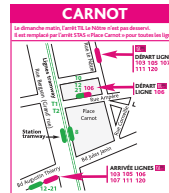

PRENDRE LE CAR À SAINT-ÉTIENNE