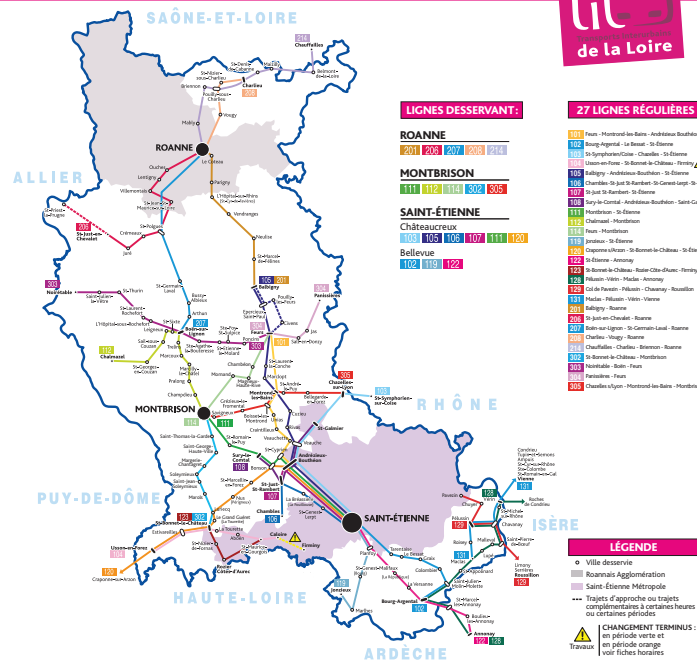

LIGNE **119** JONZIEUX → SAINT-ÉTIENNE

Transporteur : AUTOCARS JUST - 24 rue du Stade - 42660 JONZIEUX - 04 77 39 92 51 - www.voyagesjust.com

PÉRIODE VERTÉ JONZIEUX → SAINT-ÉTIENNE

Ne circule pas le 1er mai

PÉRIODE ORANGE JONZIEUX → SAINT-ÉTIENNE