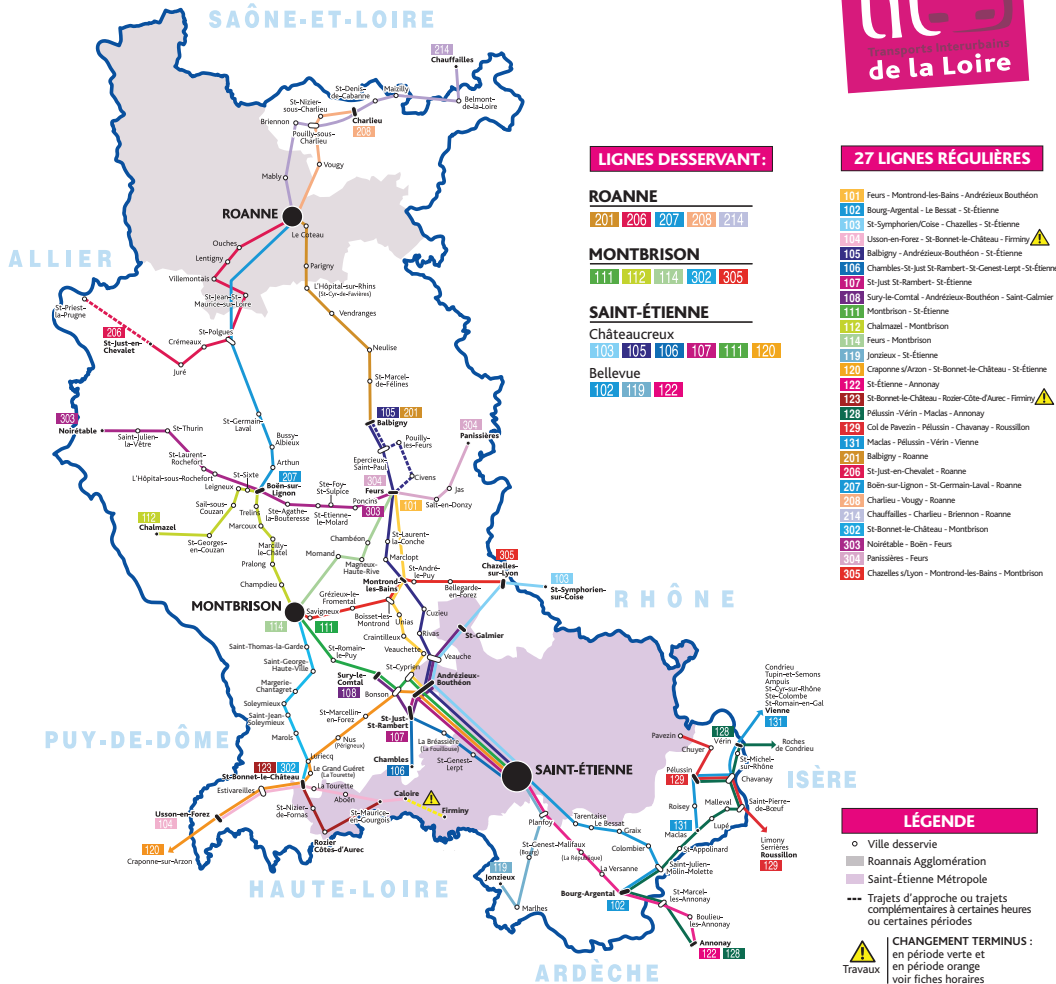

Ne circule pas le 1er mai

Sur cette ligne, connaissez l'horaire du car en temps réel !
Comment ça marche ?
Téléchargez sur votre smartphone une application lisant les QR Code. Scannez le QR Code présent au poteau d'arrêt avec le viseur de l'appareil photo !

LIGNES DESSERVANT :

ROANNE
201 206 207 208 214

MONTBRISON
111 112 114 302 305

SAINT-ÉTIENNE
Bellevue
102 119 122

27 LIGNES RÉGULIÈRES

LÉGENDE

- Ville desservie
- Roannais Agglomération
- Saint-Étienne Métropole
- --- Trajets d'approche ou trajets complémentaires à certaines heures ou certaines périodes
- ⚠ CHANGEMENT TERMINUS : en période verte et en période orange voir fiches horaires
- ⚠ Travaux

Ces horaires sont donnés à titre indicatif, les autocars étant soumis aux aléas de la circulation.

L : lundi - M : mardi - Me : mercredi - J : jeudi - V : vendredi - S : samedi - D : dimanche

Horaires applicables du 1er septembre 2018 au 31 août 2019

Horaires applicables du 1er septembre 2018 au 31 août 2019