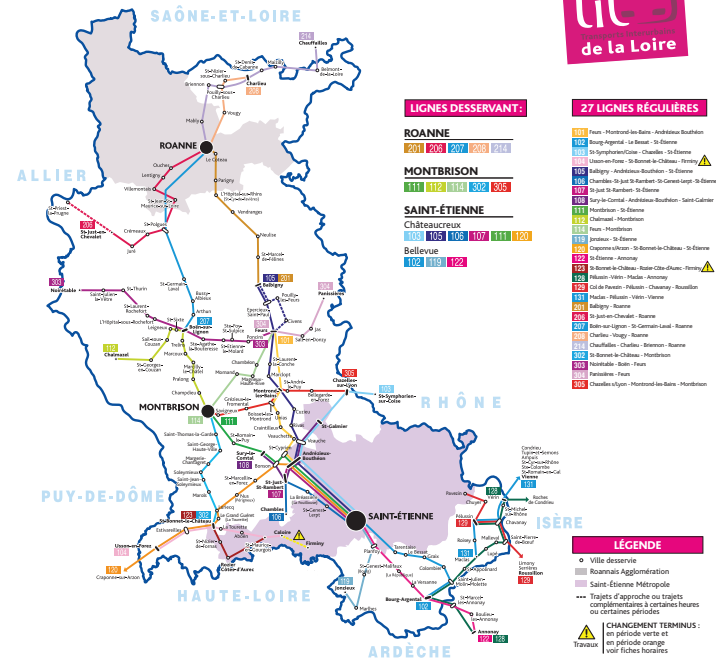

PÉRIODE ORANGE SAINT-JUST-EN-CHEVALET → ROANNE

COMMUNES	POINTS D'ARRÊTS	L	M	Me	J	V	S	D	Fêtes
ST JUST EN CHEVALET	PI, Rochetailée	6:35	13:35	13:35	18:40	-	-	-	-
	Trémolin	6:38	13:38	13:38	18:43	-	-	-	-
JURE	Couzevoux	6:40	13:40	13:40	18:45	-	-	-	-
	Bourg	6:41	13:41	13:41	18:46	-	-	-	-
	Durelle	6:43	13:43	13:43	18:48	-	-	-	-
CREMEAUX	Les Palais	6:44	13:44	13:44	18:49	-	-	-	-
	Les Mivrières	6:45	13:45	13:45	18:50	-	-	-	-
	La Croix Rouge (RD61)	6:46	13:46	13:46	18:51	-	-	-	-
	Place de l'Eglise	6:48	13:48	13:48	18:53	-	-	-	-
	Mairie	6:49	13:49	13:49	18:54	-	-	-	-
	RD45 X Coussé	6:51	13:51	13:51	18:56	-	-	-	-
ST POLGUES	Bourg	6:53	13:53	13:53	18:58	-	-	-	-
	La Gare RD45	6:56	13:56	13:56	19:00	-	-	-	-
ST JEAN ST MAURICE	Gare	6:57	13:57	13:57	19:02	-	-	-	-
VILLEMONTAIS	Arts	6:59	13:59	13:59	19:04	-	-	-	-
	Les Vaux	7:00	14:00	14:00	19:05	-	-	-	-
	La Poste RD8	7:02	14:02	14:02	19:07	-	-	-	-
	Bourg	7:03	14:03	14:03	19:08	-	-	-	-
LENTIGNY	Le Pont	7:06	14:06	14:06	19:11	-	-	-	-
	Haut de Giraud	7:07	14:07	14:07	19:12	-	-	-	-
	Bourg	7:08	14:08	14:08	19:13	-	-	-	-
	Bierse	7:10	14:10	14:10	19:15	-	-	-	-
OUCHES	Le Cabaret de l'âne	7:12	14:12	14:12	19:17	-	-	-	-
ROANNE	Jules Ferry STAR	7:21	14:21	14:21	19:26	-	-	-	-
	Gare routière	7:23	14:23	14:23	19:28	-	-	-	-

TiL TRANSPORTS de la LOIRE À LA DEMANDE 04 26 47 64 37

RÉSERVATION

PONCTUALITÉ ET ITINÉRAIRES

TARIFICATION ET ACCÈS AU SERVICE

Horaires applicables du 1er septembre 2018 au 31 août 2019