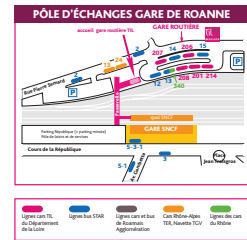

PÉRIODE ORANGE ROANNE → SAINT-JUST-EN-CHEVALET

COMMUNES	POINTS D'ARRÊTS	L M Me J V	S	D Fêtes
LE COTEAU	Collège Etines	-	-	-
ROANNE	Place L. Flandre	-	-	-
	BB Marais Carnot	-	-	-
ROANNE	Gare routière	12:15	18:00	12:15 18:00
	Jules Ferry STAR	12:19	18:04	12:19 18:04 17:44
	Saint-Clair STAR	12:24	18:09	12:24 18:09 17:49
OUCHES	Le Cabaret de l'Ane	12:29	18:14	12:29 18:14 17:54
LENTIGNY	Biersac	12:31	18:16	12:31 18:16 17:56
	Bourg	12:33	18:18	12:33 18:18 17:58
	Hauts de Giraud	12:35	18:20	12:35 18:20 18:00
	Le Pont	12:36	18:21	12:36 18:21 18:01
VILLEMONTAIS	Bourg	12:37	18:22	12:37 18:22 18:02
	Fontenay	12:38	18:23	12:38 18:23 18:03
	La Poste RD8	12:39	18:24	12:39 18:24 18:04
	Les Vaux	12:41	18:26	12:41 18:26 18:06
	Aris	12:42	18:27	12:42 18:27 18:07
ST JEAN ST MAURICE	Gare	12:44	18:29	12:44 18:29 18:09
	La Gare RD45	12:45	18:30	12:45 18:30 18:10
ST POLGUES	Bourg	12:46	18:31	12:46 18:31 18:11
CREMEAUX	RD45 X Coussé	12:47	18:32	12:47 18:32 18:12
	Mairie	12:50	18:35	12:50 18:35 18:15
	Place de l'Église	12:51	18:36	12:51 18:36 18:16
	La Croix Rouge (RD61)	12:52	18:37	12:52 18:37 18:17
	Les Mivrières	12:53	18:38	12:53 18:38 18:18
	Les Palais	12:54	18:39	12:54 18:39 18:19
JURE	Durelle	12:56	18:41	12:56 18:41 18:21
	Bourg	12:57	18:42	12:57 18:42 18:22
	Coussoux	12:58	18:43	12:58 18:43 18:23
ST JUST EN CHEVALET	Trémolin	12:59	18:44	12:59 18:44 18:24
	Pl. Rochetailliez	13:03	18:48	13:03 18:48 18:28

PRENDRE LE CAR À ROANNE