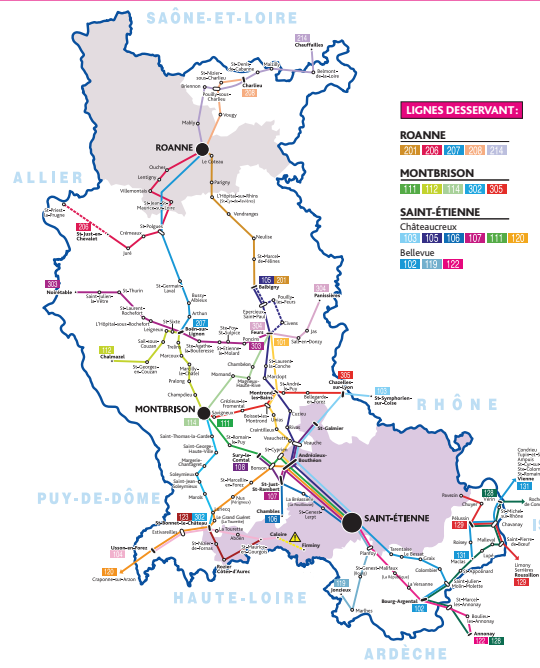

PÉRIODE ORANGE CHARLIEU → ROANNE

1. **LIGNES DESSERVANT :**
2. **ROANNE**
     2001 2001 2007 2008 2101
   - **MONTBRISON**
     6111 6128 6119 6329 6361
   - **SAINT-ÉTIENNE**
     Châteaureux 1038 1038 1038 1071 1111 1101
     Bellevue 1102 1115 1121