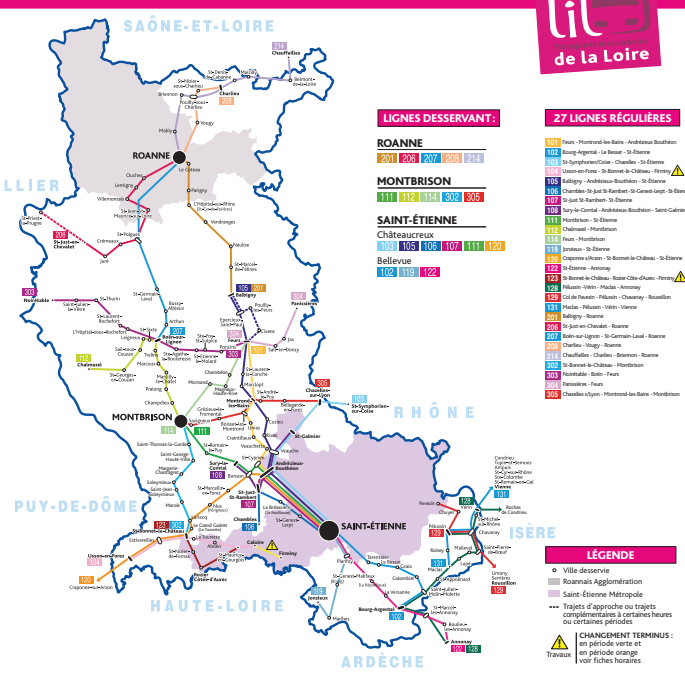

PÉRIODE ORANGE CHAUFFAILLES → ROANNE

Les annulations doivent être signalées si possible le jour ouvrable précédent.

PONCTUALITÉ ET ITINÉRAIRES
Comme pour l'ensemble du réseau TIL, les clients doivent se présenter au minimum 5 minutes avant l'horaire prévu, au point d'arrêt. Les arrêts non réservés ne sont pas desservis. Il est possible que la desserte de l'arrêt d'arrivée s'effectue plus tôt que celle prévue à la réservation.

Ces horaires sont donnés à titre indicatif, les autocars étant soumis aux aléas de la circulation.
L : lundi - M : mardi - Me : mercredi - J : jeudi - V : vendredi - S : samedi - D : dimanche
Horaires applicables du 1er septembre 2018 au 31 août 2019