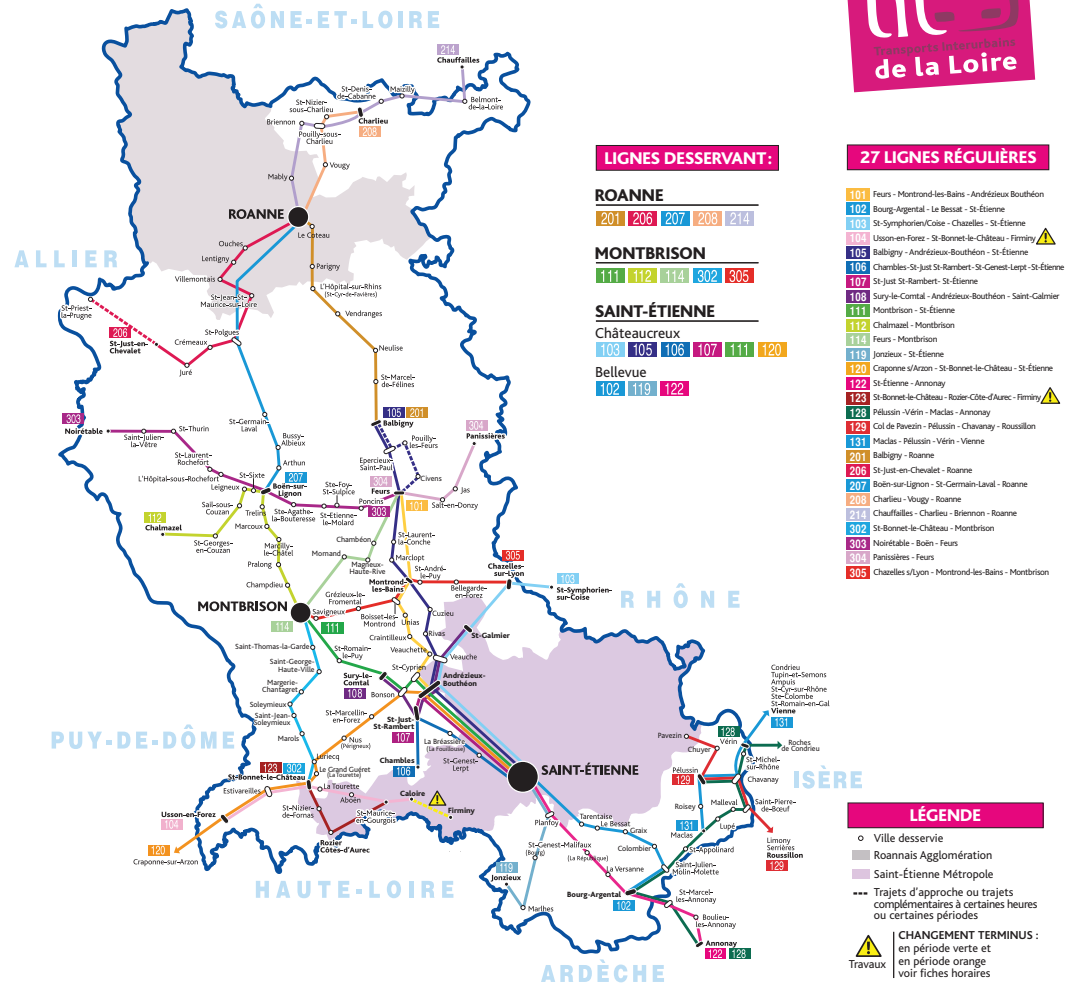

PÉRIODE ORANGE CHAZELLES-SUR-LYON → MONTROND-LES-BAINS → MONTBRISON

COMMUNES	POINTS D'ARRÊTS	L	M	Me	J	V	S
CHAZELLES-SUR-LYON	Rue des Tilleuls	6.55	7.50	18.10			6.55
	LEP Monts du Lyonnais	7.02	7.55	18.17			7.02
MARINGES	La Râte	7.07	8.00	18.22			7.07
BELLEGARDE-EN-FOREZ	Bourg Croisement RD 1089	7.13	8.06	18.28			7.13
SAINT-ANDRÉ-LE-PUY	Église	7.15	8.08	18.30			7.15
	Mairie	7.18	8.11	18.33			7.18
MONTROND-LES-BAINS	Gare	7.20	8.13	18.35			7.20
	Place de la République	7.23	8.18	18.38			7.23
CHALAIN-LE-COMTAL	Cerizat RD 496	7.26	8.21	18.41			7.26
	Fontannès	7.29	8.24	18.44			7.29
GRÉZIEUX-LE-FROMENTAL	RD 496	7.31	8.26	18.46			7.31
SAVIGNIEUX	Église	7.36	8.31	18.51			7.36
MONTRON	Av Pleuveux Gare	7.40	8.35	18.55			7.40
	La Diana	7.45	8.40	19.00			7.45
	Place E. Beaulieu	7.46	8.41	19.01			7.46
	Lycée Beaugard	7.48	8.43	19.03			7.48
	Hôpital Beaugard	7.49	8.44	19.04			7.49

Ne circule pas le 1er mai

Ces horaires sont donnés à titre indicatif, les autocars étant soumis aux aléas de la circulation.

L : lundi - M : mardi - Me : mercredi - J : jeudi - V : vendredi - S : samedi - D : dimanche

Horaires applicables du 1er septembre 2018 au 31 août 2019

Horaires applicables du 1er septembre 2018 au 31 août 2019

LIGNES DESSERVANT :

ROANNE

- 201 206 207 208 214

MONTBRISON

- 111 112 114 302 305

SAINT-ÉTIENNE

- Châteaueux: 103 105 106 107 111 120
- Bellevue: 102 119 122

27 LIGNES RÉGULIÈRES

Infos horaires sur www.loire.fr

LÉGENDE