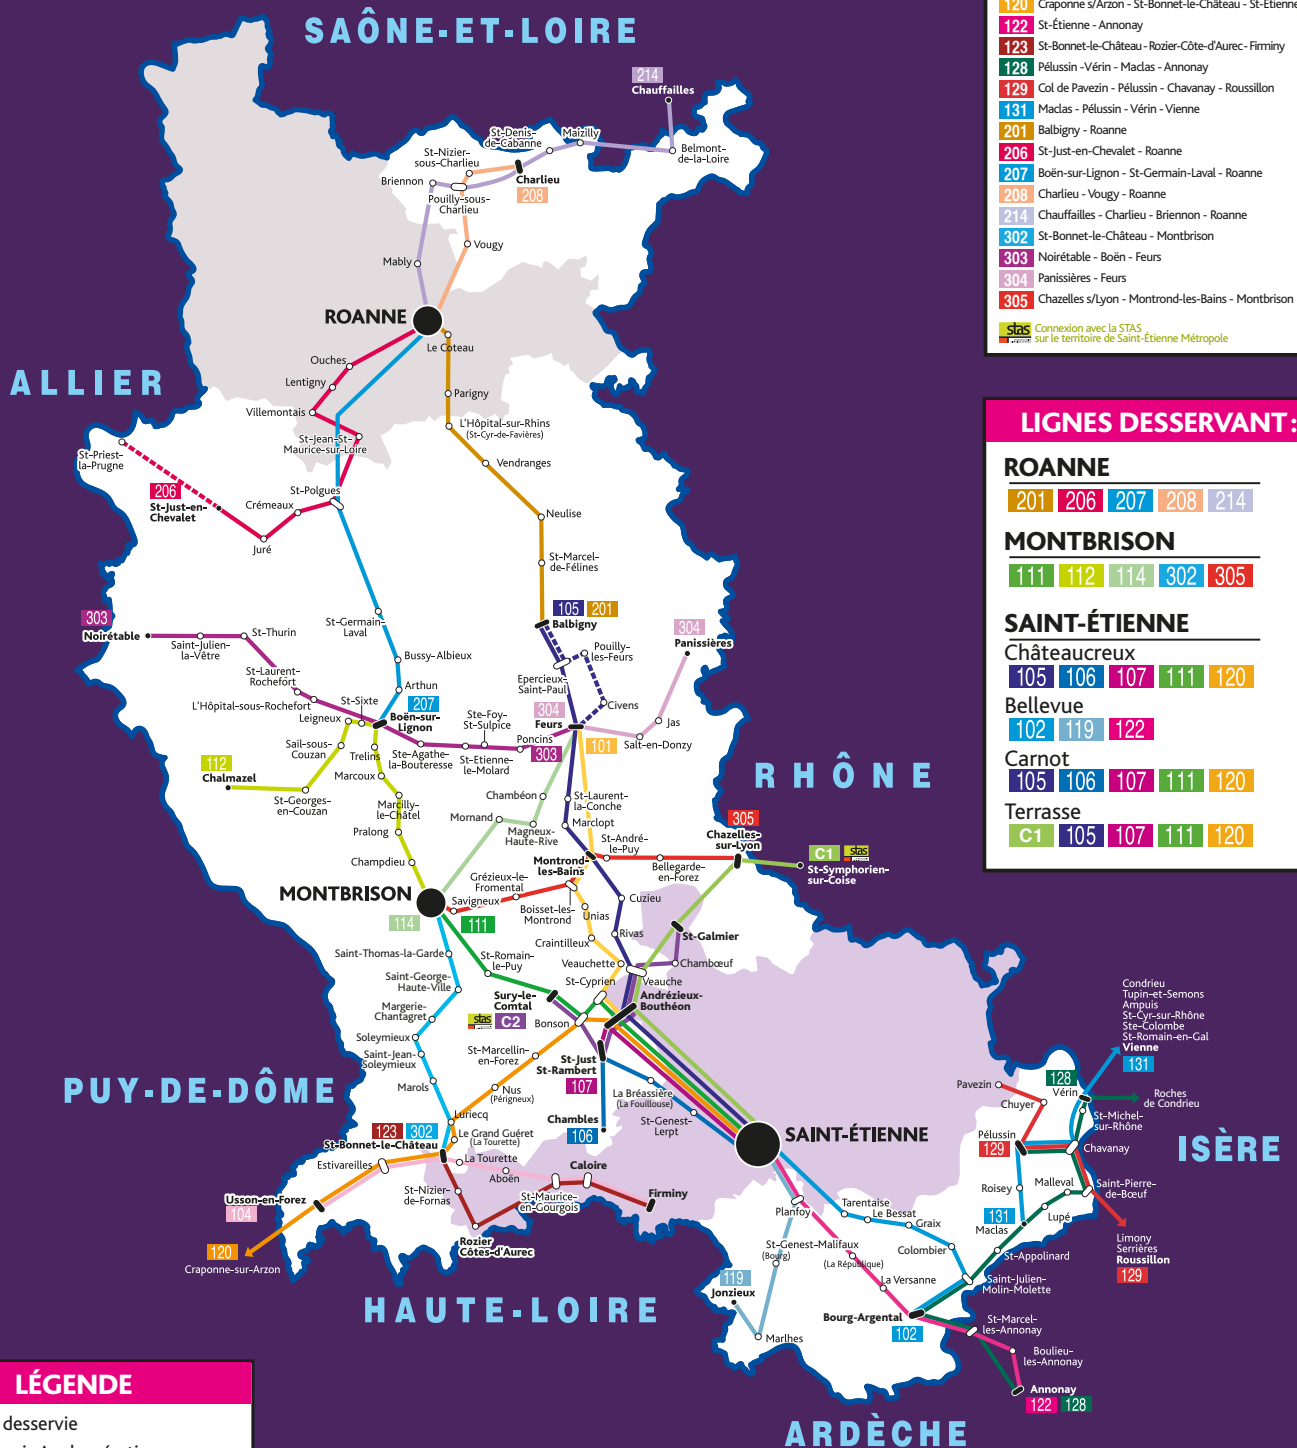

Les lignes régulières TIL

27 LIGNES RÉGULIÈRES

101	Feurs - Montrond-les-Bains - Andrézieux Bouthéon
102	Bourg-Argental - Le Bessat - St-Étienne
C1	St-Symphorien/Coise - Andrézieux-Bouthéon-St-Étienne <small>stas</small>
104	Usson-en-Forez - St-Bonnet-le-Château - Firminy
105	Balbigny - Andrézieux-Bouthéon - St-Étienne
106	Chambles - St-Just St-Rambert - St-Genest-Lerpt - St-Étienne
107	St-Just St-Rambert - St-Étienne
C2	Sury-le-Comtal - Andrézieux-Bouthéon - Saint-Galmier <small>stas</small>
111	Montbrison - St-Étienne
112	Chalmazel - Montbrison
114	Feurs - Montbrison
119	Jonzieux - St-Étienne
120	Craponne s/Arzon - St-Bonnet-le-Château - St-Étienne
122	St-Étienne - Annonay
123	St-Bonnet-le-Château - Rozier-Côte-d'Aurec - Firminy
128	Pélussin - Vérin - Maclas - Annonay
129	Col de Pavézin - Pélussin - Chavanay - Roussillon
131	Maclas - Pélussin - Vérin - Vienne
201	Balbigny - Roanne
206	St-Just-en-Chevalet - Roanne
207	Boën-sur-Lignon - St-Germain-Laval - Roanne
208	Charlieu - Vougy - Roanne
214	Chauffailles - Charlieu - Briennon - Roanne
302	St-Bonnet-le-Château - Montbrison
303	Noirétable - Boën - Feurs
304	Panissières - Feurs
305	Chazelles s/Lyon - Montrond-les-Bains - Montbrison

stas Connexion avec la STAS sur le territoire de Saint-Étienne Métropole

LIGNES DESSERVANT :

ROANNE

201 206 207 208 214

MONTBRISON

111 112 114 302 305

SAINT-ÉTIENNE

Châteaureux

105 106 107 111 120

Bellevue

102 119 122

Carnot

105 106 107 111 120

Terrasse

C1 105 107 111 120

LÉGENDE

- Ville desservie
- Roannais Agglomération
- Saint-Étienne Métropole
- Trajets d'approche ou trajets complémentaires à certaines heures ou certaines périodes

La Région
Auvergne-Rhône-Alpes

Loire
LE DÉPARTEMENT