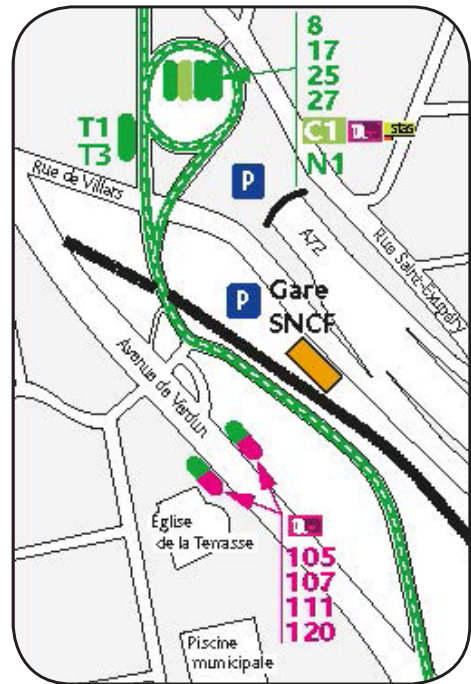

Pl. de Gaulle - St-Symphorien/Coise															14:51															17:20															
Rue des Tilleuls															14:58															17:27															
Vernay Bas															15:08															17:38															18:38
Collège Ste Stéphanie															15:14															17:44															18:44
HLM Charpinière															15:19															17:49															18:49
Gare Veauche/St-Galmier															15:24															17:54															18:54
Rond-Point de la Roue	13:30	14:00	14:30	15:00	15:30	16:00	16:30	17:00	17:30	18:00	18:30	19:00	19:30	20:00																															
Rond-Point Lycée	13:33	14:03	14:33	15:03	15:33	16:03	16:33	17:03	17:33	18:03	18:33	19:03	19:33	20:03																															
Rond-Point Colonna	13:41	14:11	14:41	15:11	15:41	16:11	16:41	17:11	17:41	18:11	18:41	19:09	19:39	20:09																															
Terrasse - St-Etienne	13:52	14:22	14:52	15:22	15:52	16:22	16:52	17:23	17:53	18:23	18:51	19:20	19:50	20:19																															

DIMANCHE et FERIES

Pl. de Gaulle - St-Symphorien/Coise	9:50	17:30
Rue des Tilleuls	9:57	17:37
Vernay Bas	10:07	17:47
Collège Ste Stéphanie	10:13	17:53
HLM Charpinière	10:18	17:58
Gare Veauche/St-Galmier	10:23	18:03
Rond-Point de la Roue	10:29	18:09
Rond-Point Lycée	10:32	18:12
Rond-Point Colonna	10:39	18:19
Terrasse - St-Etienne	10:50	18:30

Se repérer à La Terrasse

Vacances scolaires

- **Toussaint** : du lundi 21 oct. au dimanche 3 nov. 2019
- **Noël** : du lundi 23 déc. 2019 au dimanche 5 janv. 2020
- **Hiver** : du lundi 24 février au dimanche 8 mars 2020
- **Printemps** : du lundi 20 avril au dimanche 3 mai 2020
- **Début d'été** : du samedi 4 juil. au vendredi 10 juil. 2020

Horaires spéciaux

- Les jours de pont : **se reporter au site internet**
- Jours fériés : **se reporter aux horaires du dimanche**
- **Aucun service le 1er mai**