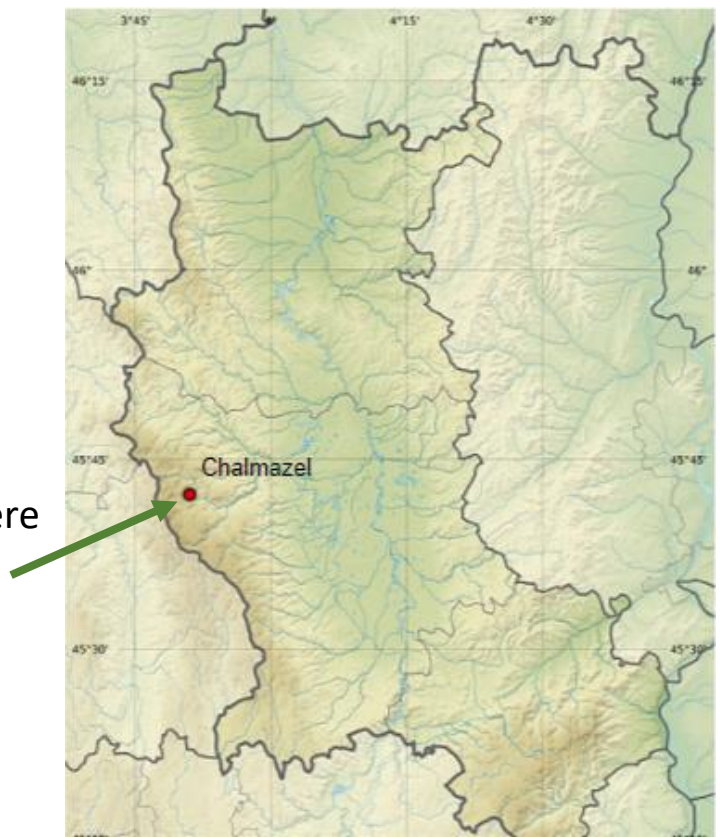

**PROJET D'AMENAGEMENT 4 SAISONS
DE LA STATION DE CHALMAZEL**

Concertation préalable du public

Plan de situation du projet

La commune de Chalmazel-Jeansagnière
en France

La commune de Chalmazel-Jeansagnière
dans le Département de la Loire

Situation du projet d'aménagement « 4 saisons »
de la station de Chalmazel
sur la commune de Chalmazel-Jeansagnière

Légende :

- Périmètre de la commune : trait noir
- Périmètre touristique de la station : trait rouge
- Périmètre du projet d'aménagement : trait bleu