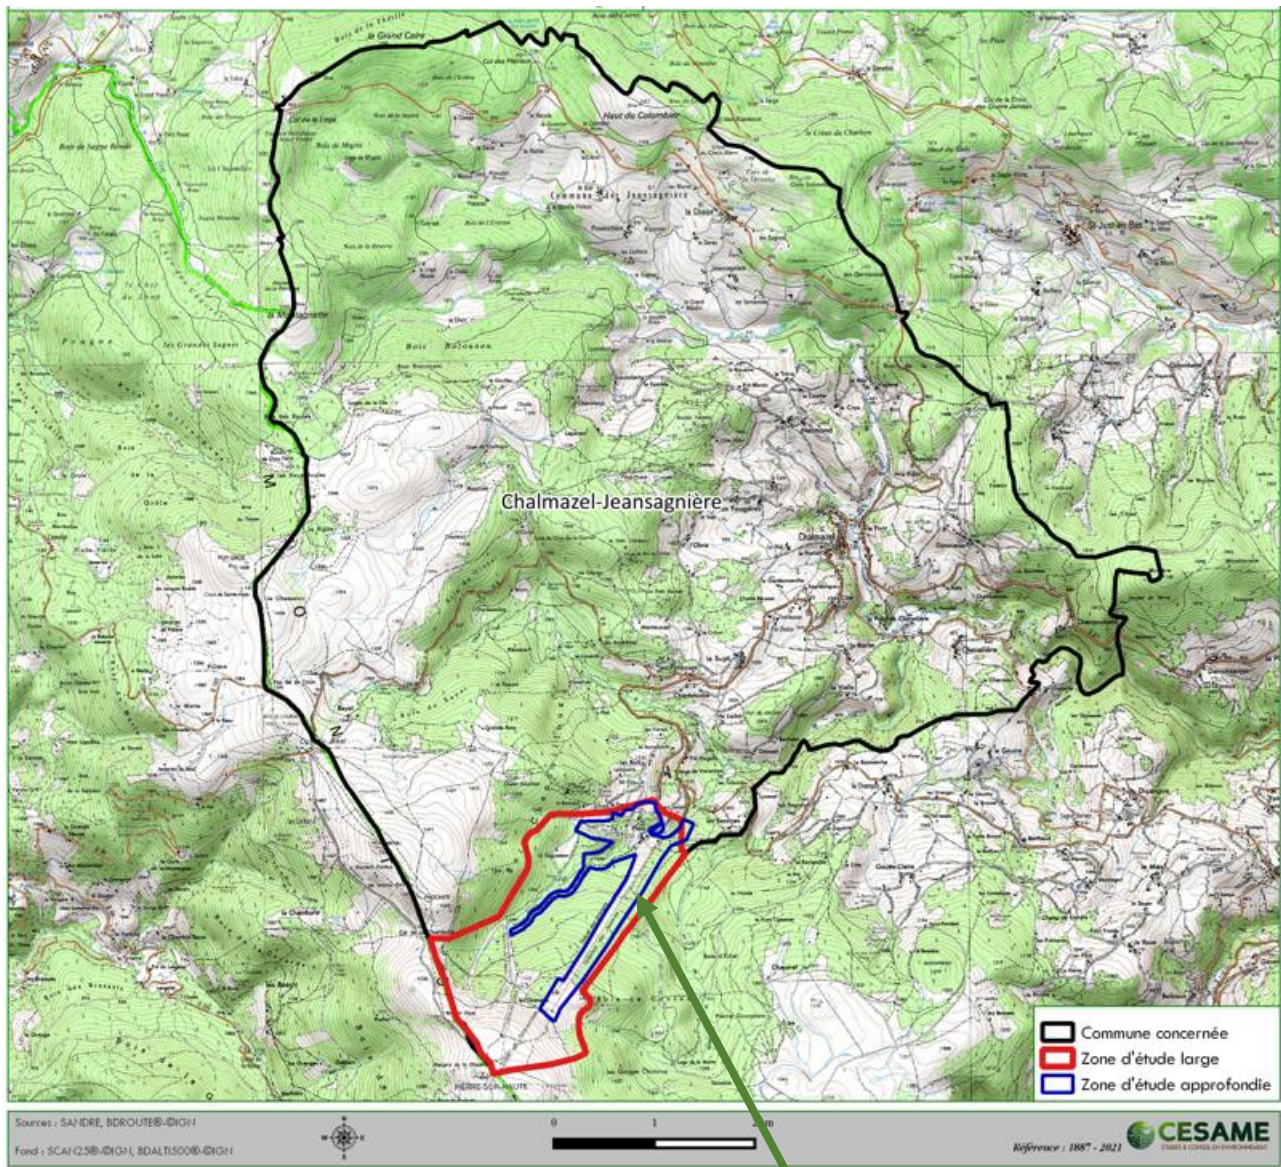

**PROJET D'AMENAGEMENT 4 SAISONS
DE LA STATION DE CHALMAZEL**

Concertation préalable du public

Plan de situation du projet

La commune de Chalmazel-Jeansagnière
en France

La commune de Chalmazel-Jeansagnière
dans le Département de la Loire

Situation du projet d'aménagement « 4 saisons »
de la station de Chalmazel
sur la commune de Chalmazel-Jeansagnière

Légende :

- Périmètre de la commune : trait noir
- Périmètre touristique de la station : trait rouge
- Périmètre du projet d'aménagement : trait bleu