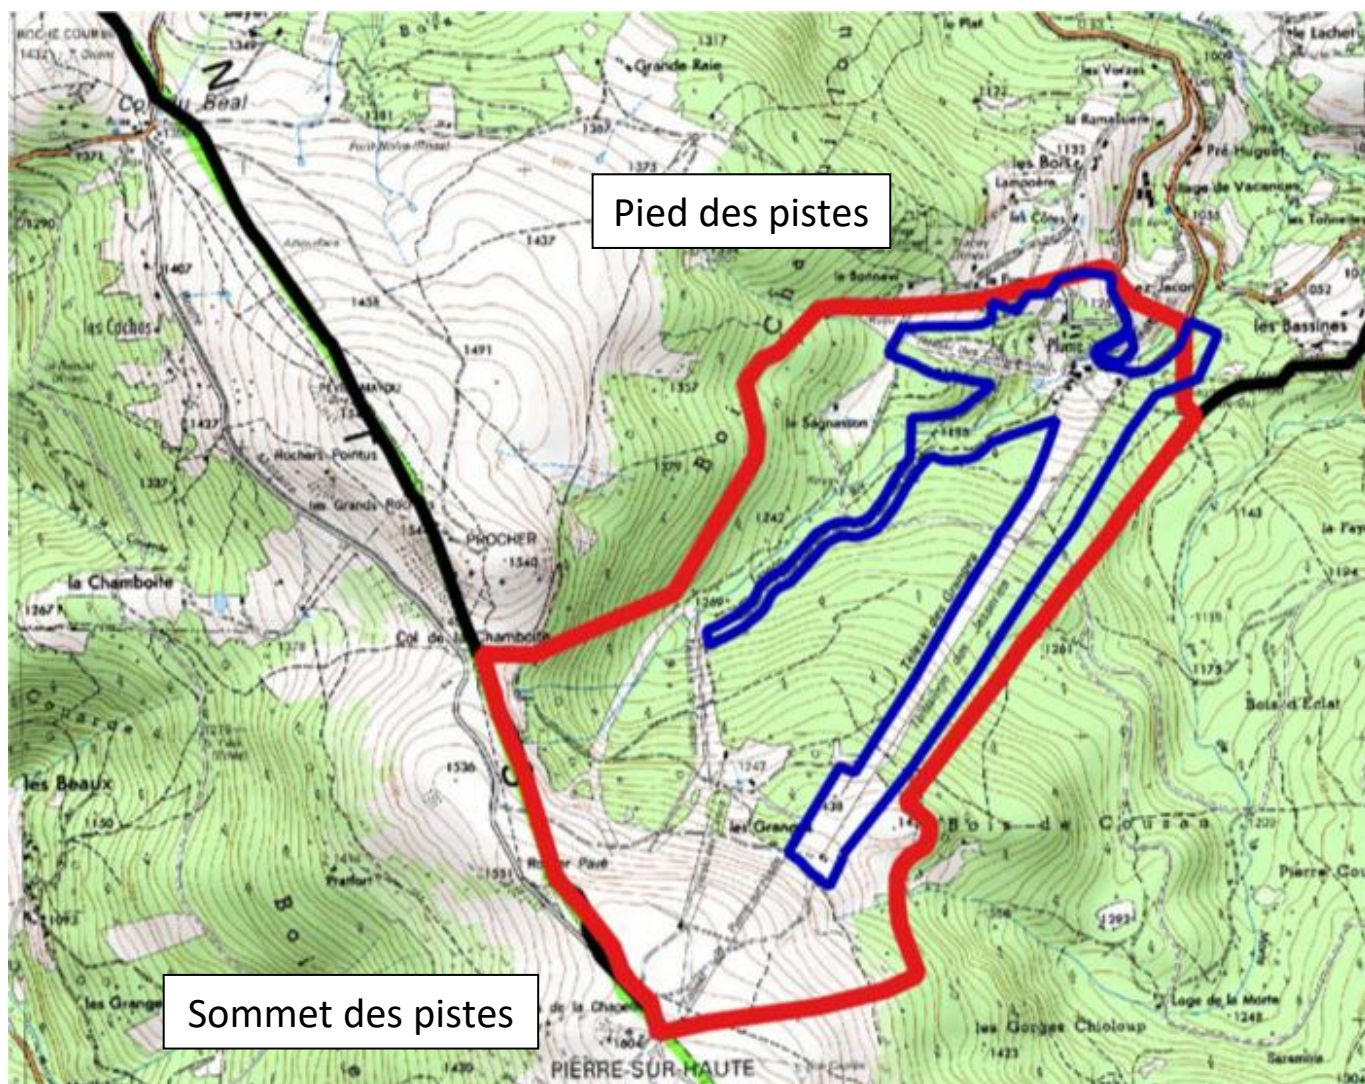

**PROJET D'AMENAGEMENT 4 SAISONS
DE LA STATION DE CHALMAZEL**

Concertation préalable du public

Périmètre du projet

- Légende : - Périmètre du projet entouré en bleu
- Périmètre de la station entouré en rouge