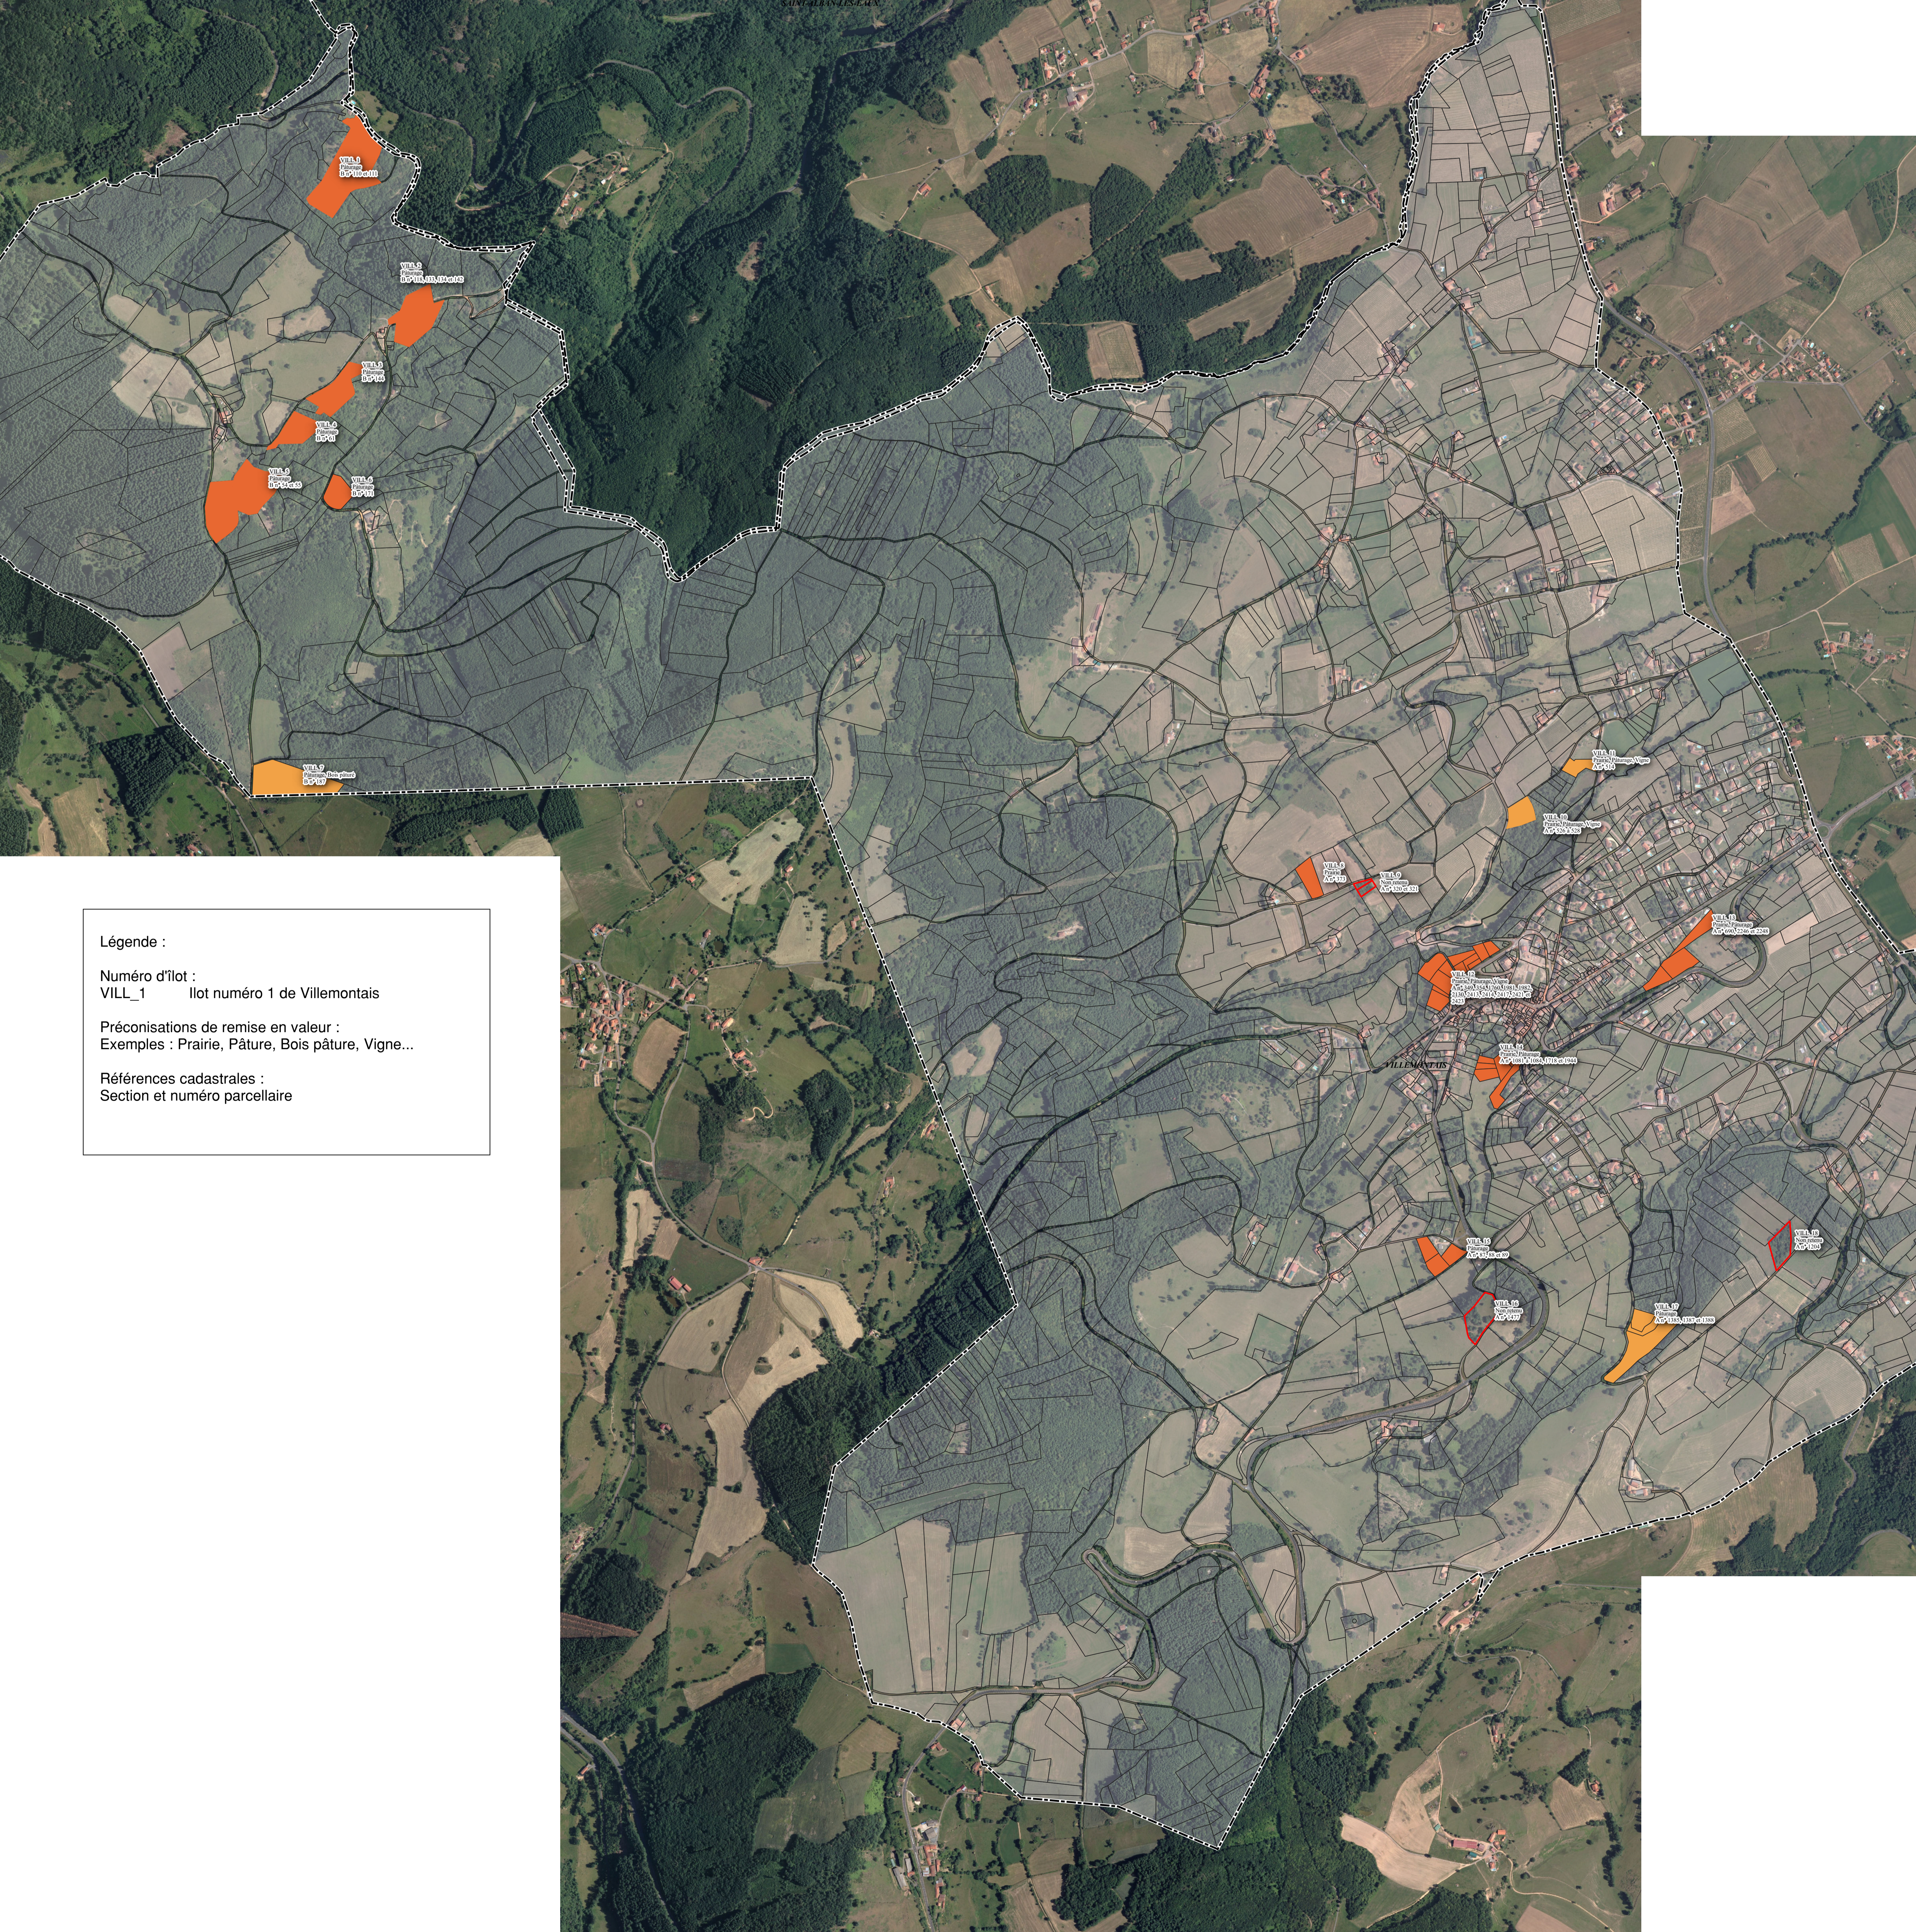

Légende :

--- Limites de commune

■ Fonds incultes

■ Fonds manifestement sous exploités

■ Fonds non retenu

DATE : 05/2025
N° : 21.1.023
Echelle 1/6500e

Légende :

Numéro d'îlot :
VILL_1 Ilot numéro 1 de Villemontais

Préconisations de remise en valeur :
Exemples : Prairie, Pâture, Bois pâture, Vigne...

Références cadastrales :
Section et numéro parcellaire