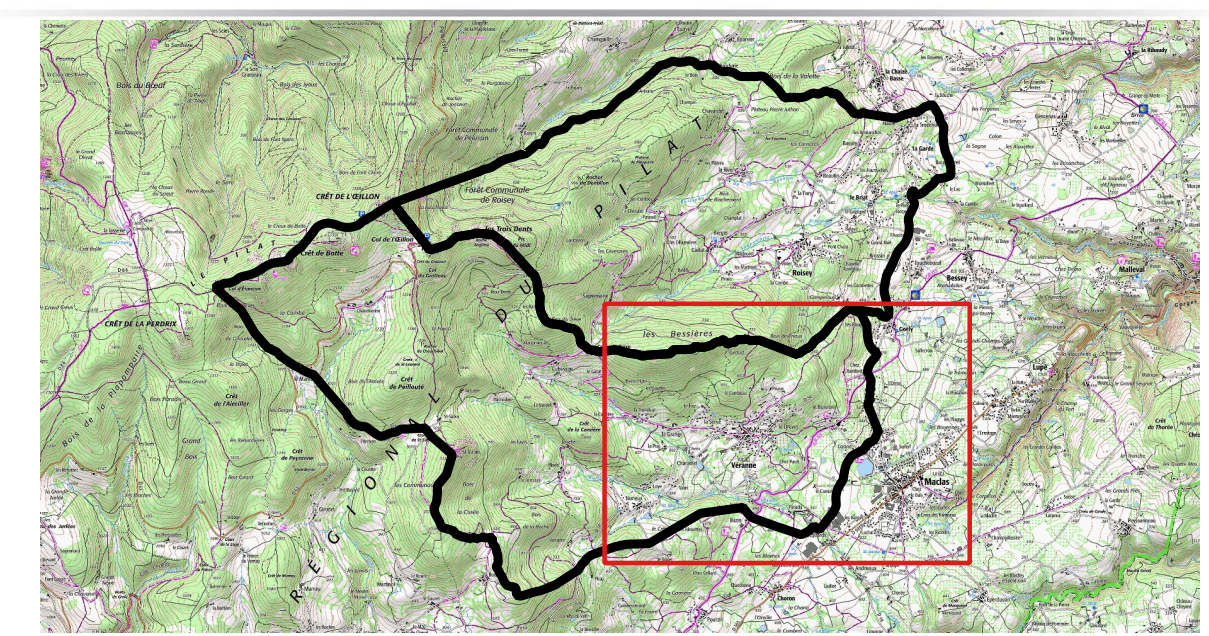

Courbe de niveau
 — 650 m

Périmètres de la Réglementation des Boisements

Zonage provisoire

- I = Interdit
- IACR = Interdit Après Coupe Rase
- L = Libre
- R = Réglementé
- RACR = Réglementé Après Coupe Rase

Département de la Loire
Loire
 LE DÉPARTEMENT

Réglementation des boisements

B2 ZONAGE PROVISoire
 de la commune de Vèrannes

Planche Est - Echelle : 1/5000

Plan validé par la CIAF du 6 octobre 2025
 édité le 11/05/2026

Référence : 51007
 Fichier : R:\DOSSIER\51007\PLANS\1_OCCDOL